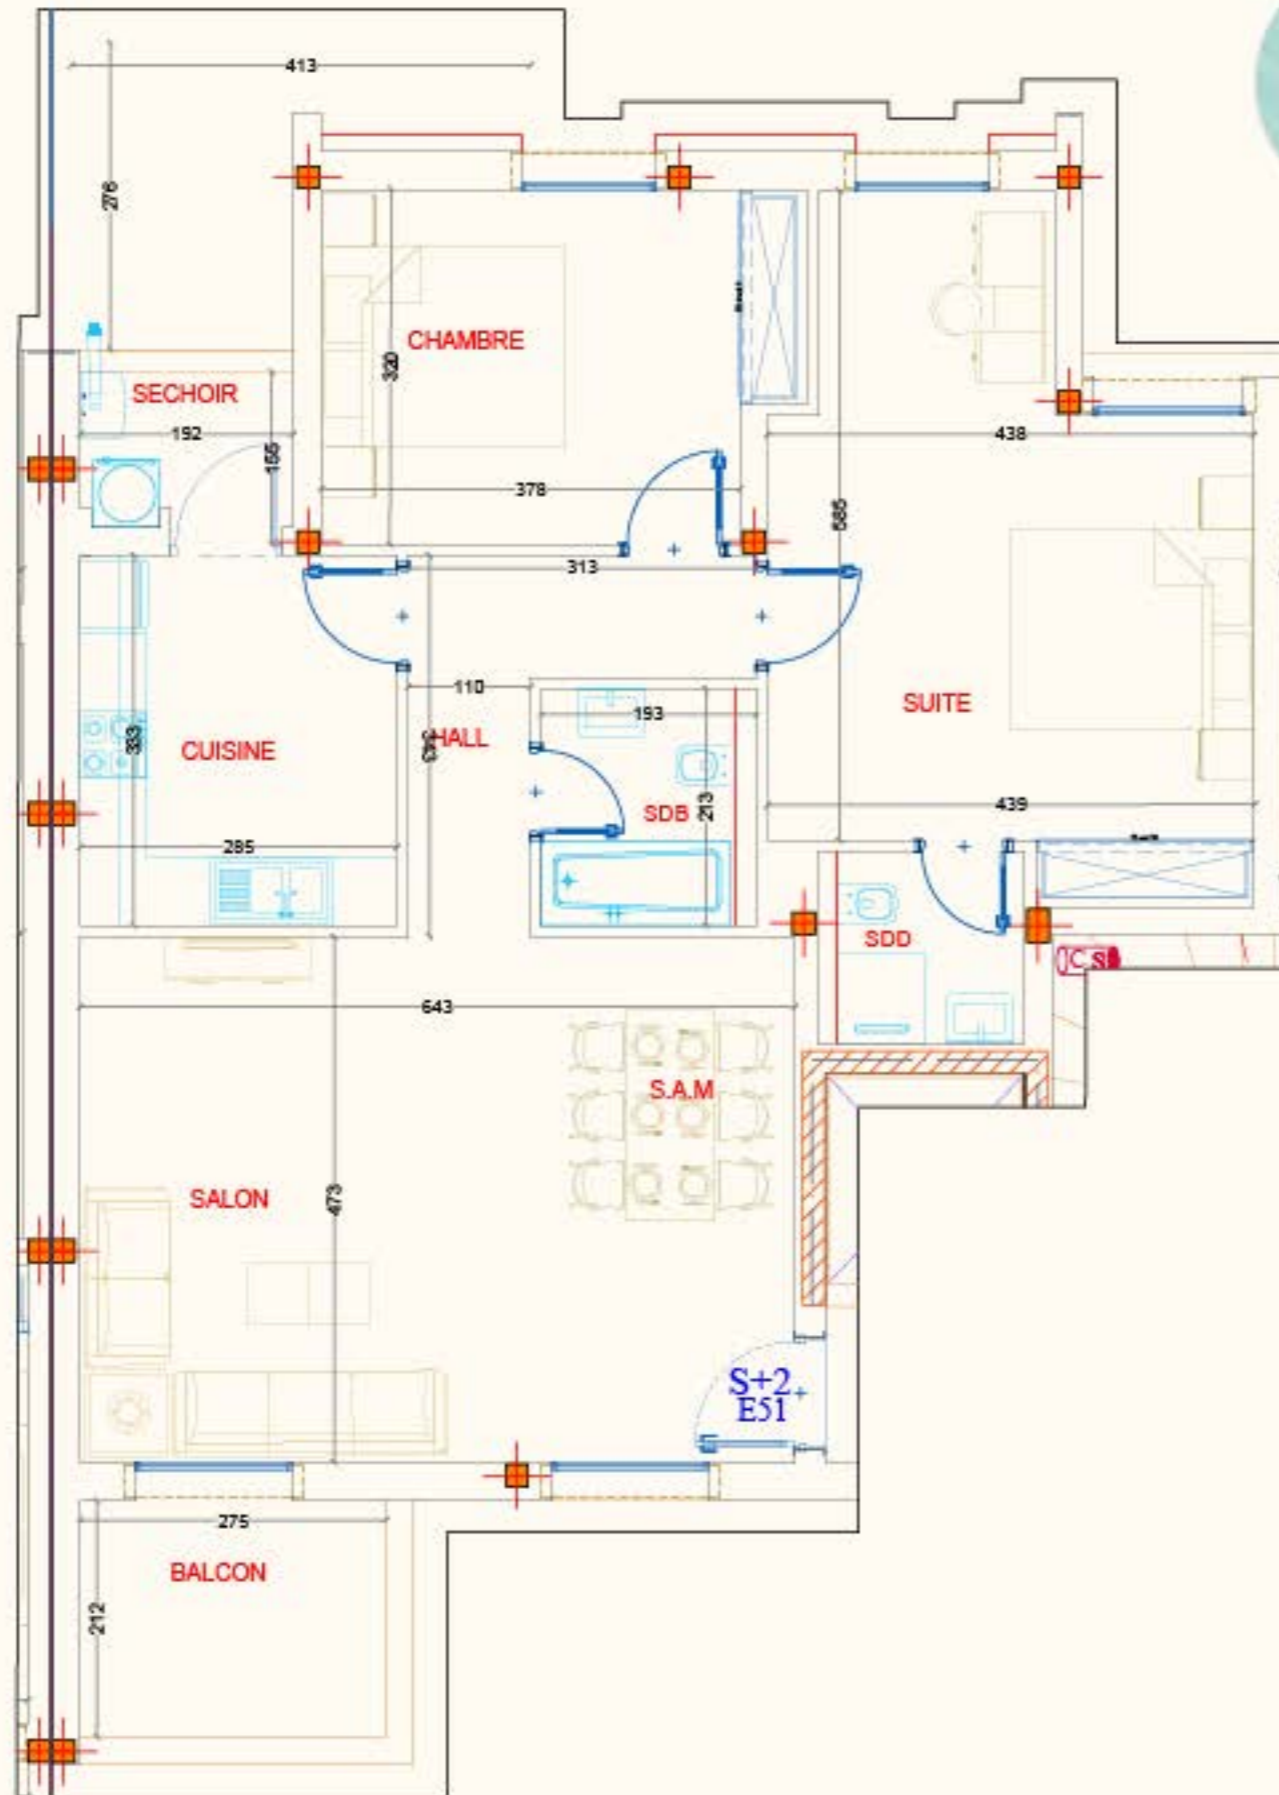

Kōya

Residence

E.5-1

NIVEAU: 5^{ème} étage

TYPE: S+2

SURFACE H.O M²: 116.48

SURFACE C.O M²: 132

TERRASSE M²: 7

REPERAGE

Les surfaces sont approximatives .
Les plans sont donnés à titre indicatif et peuvent être légèrement modifiés sans préavis