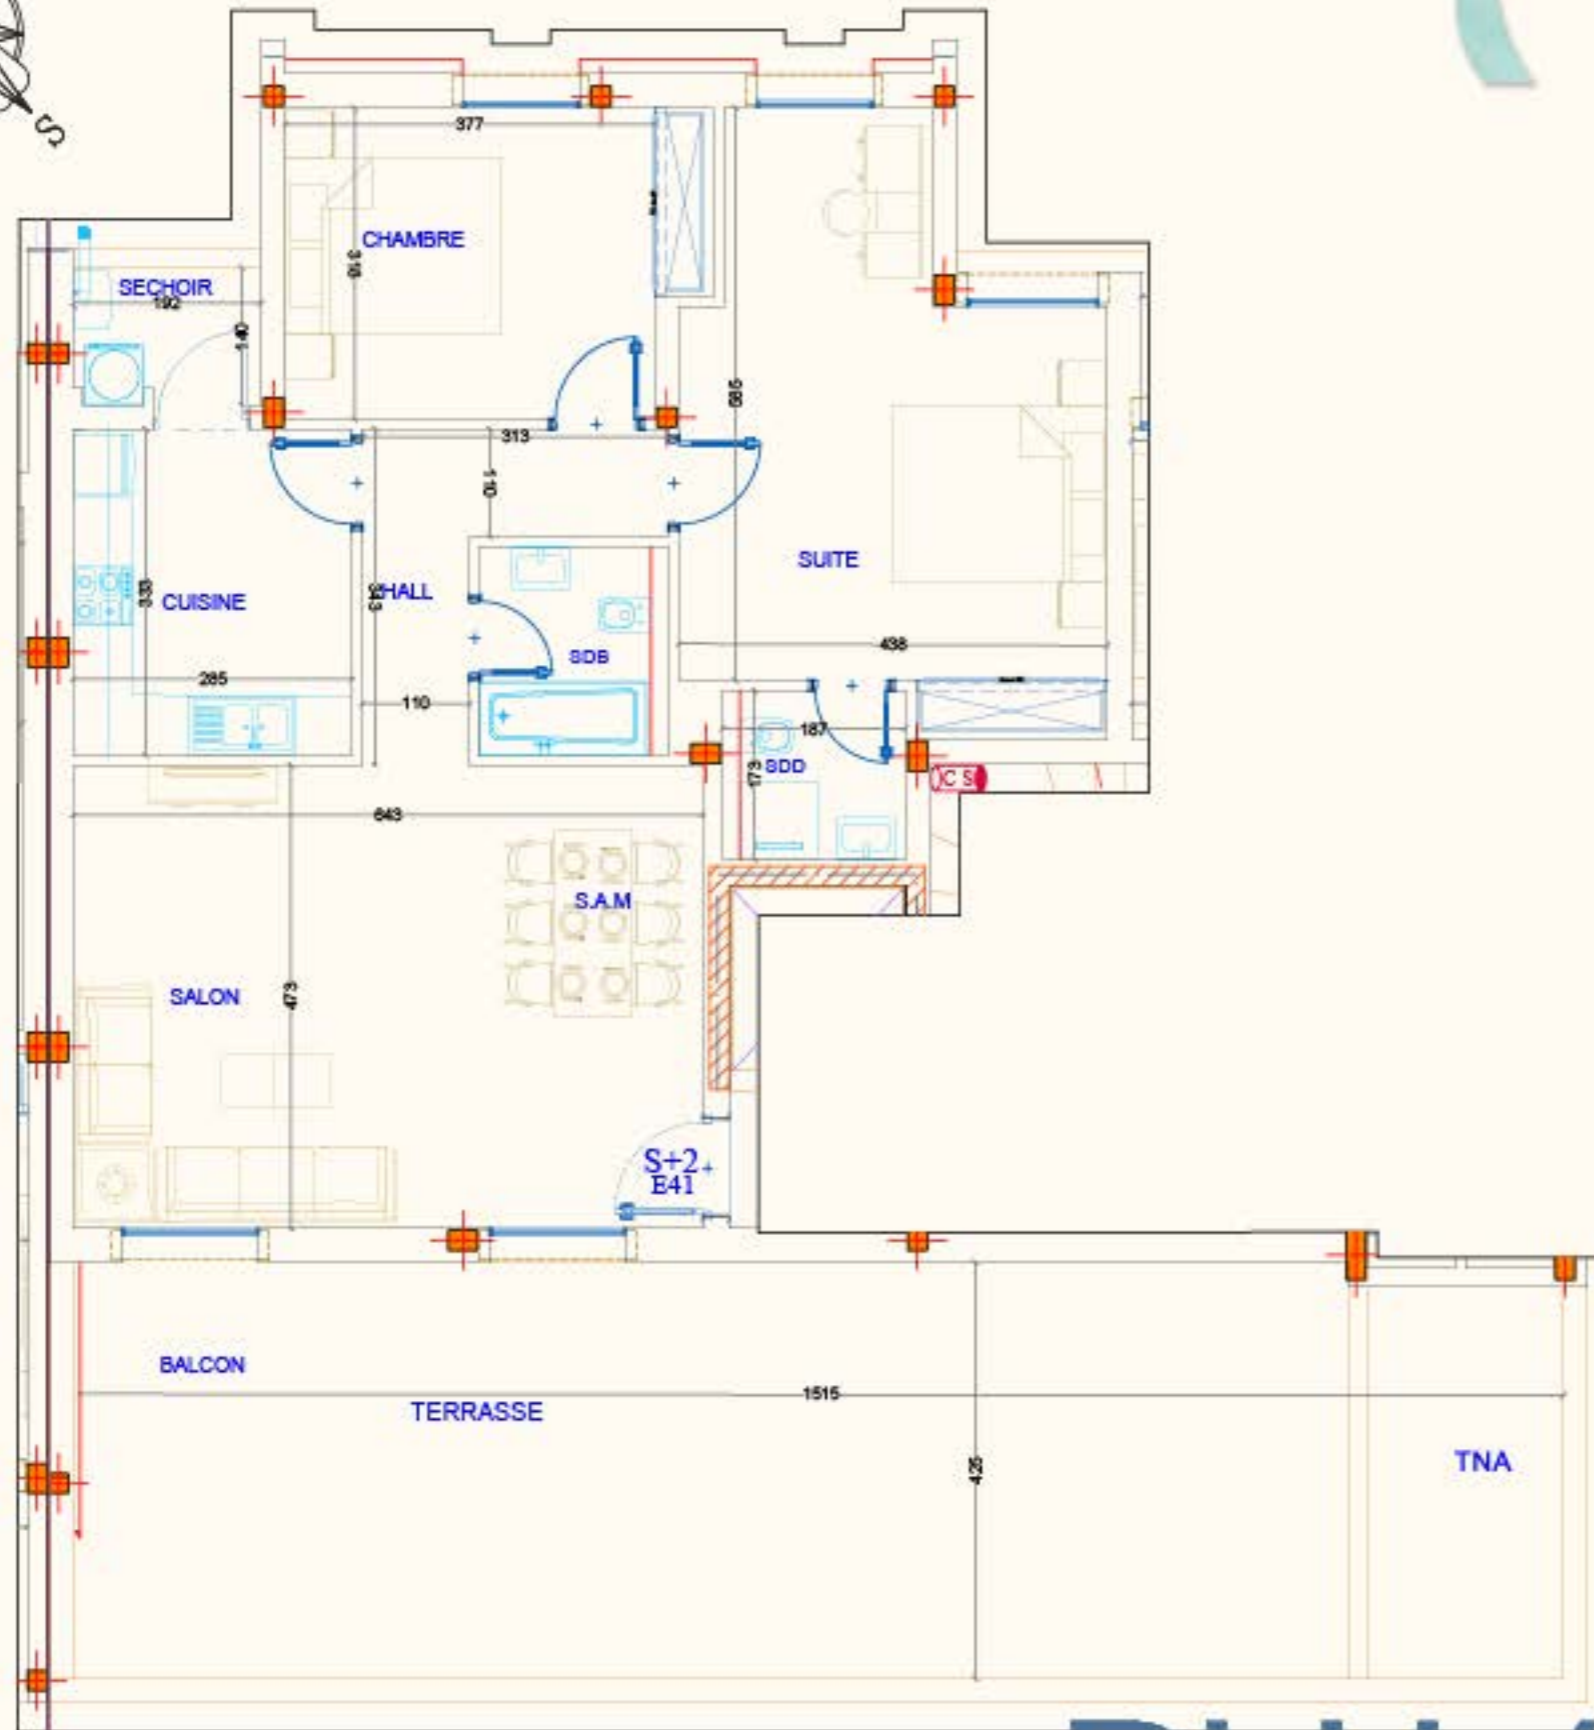

## E.4-1

NIVEAU: 4<sup>ème</sup> étage

TYPE: S+2

SURFACE H.O M<sup>2</sup>: 116.6

SURFACE C.O M<sup>2</sup>: 132

TERRASSE M<sup>2</sup>: 63

### REPERAGE

Les surfaces sont approximatives .

Les plans sont donnés à titre indicatif et peuvent être légèrement modifiés sans préavis