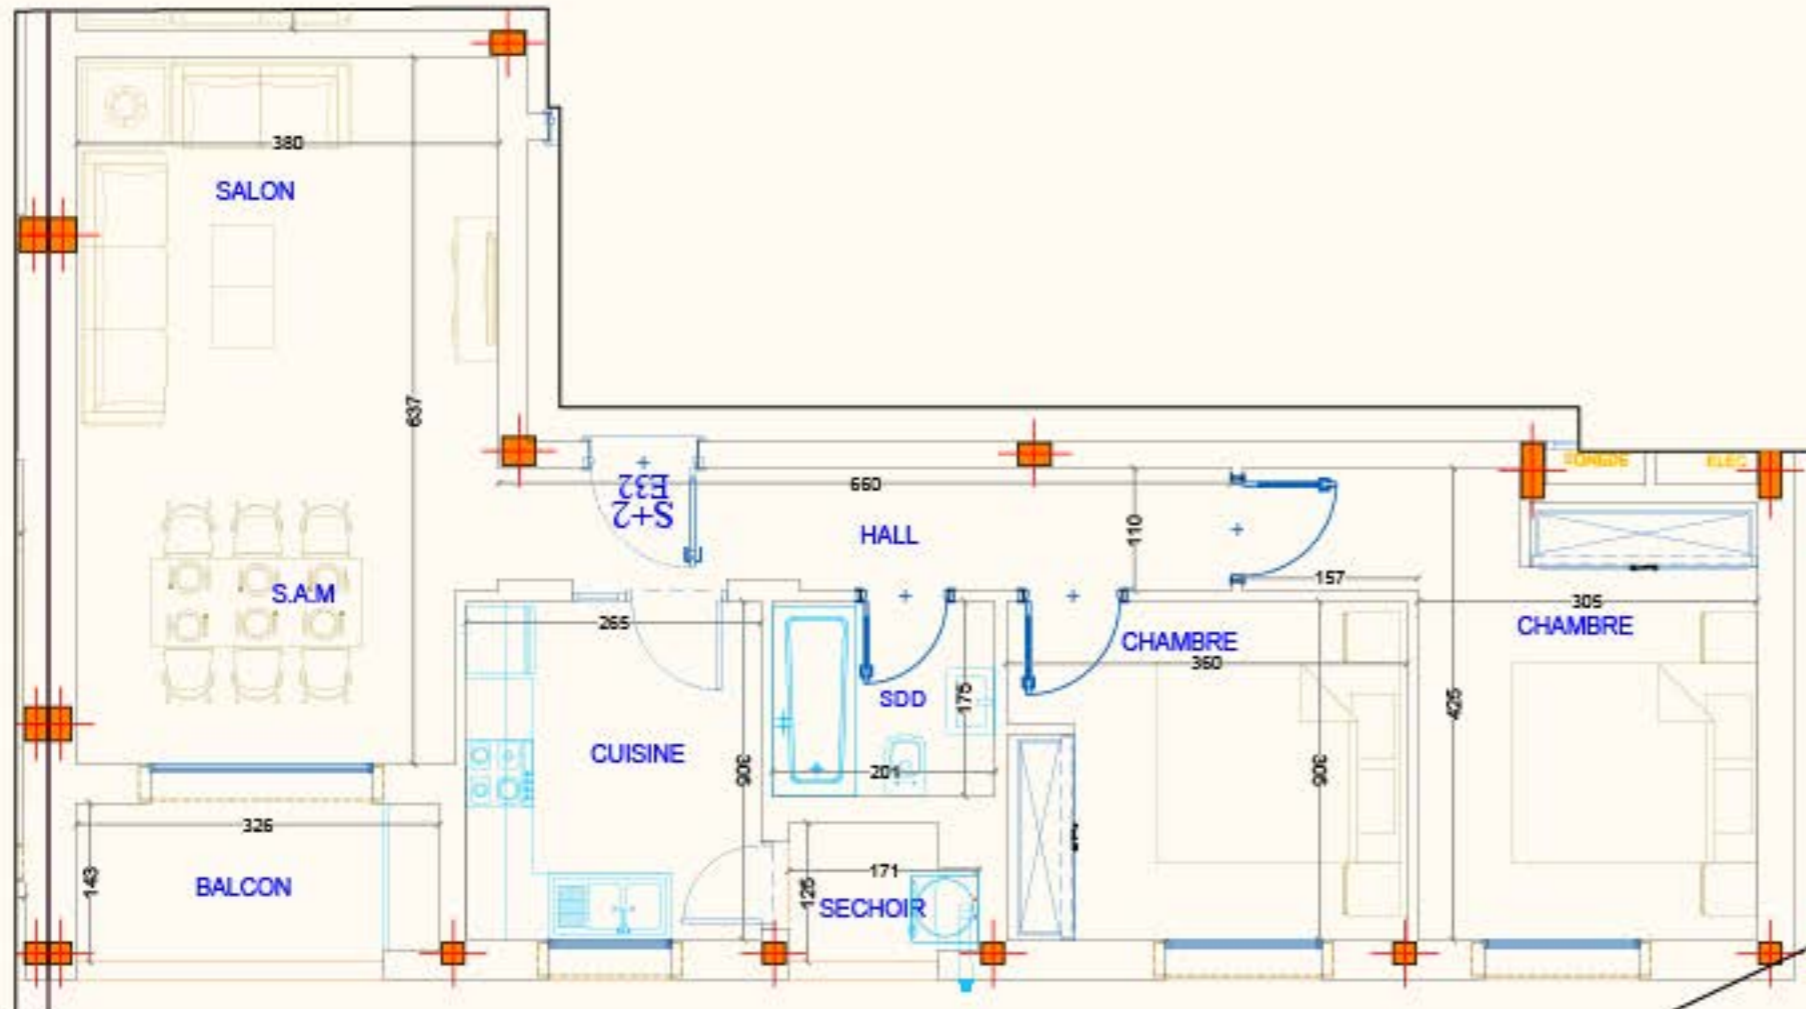

Kōya

Residence

E.3-2

NIVEAU: 3^{ème} étage

TYPE: S+2

SURFACE H.O M²: 90.66

SURFACE C.O M²: 103

REPERAGE

Les surfaces sont approximatives .
Les plans sont donnés à titre indicatif et peuvent être légèrement modifiés sans préavis