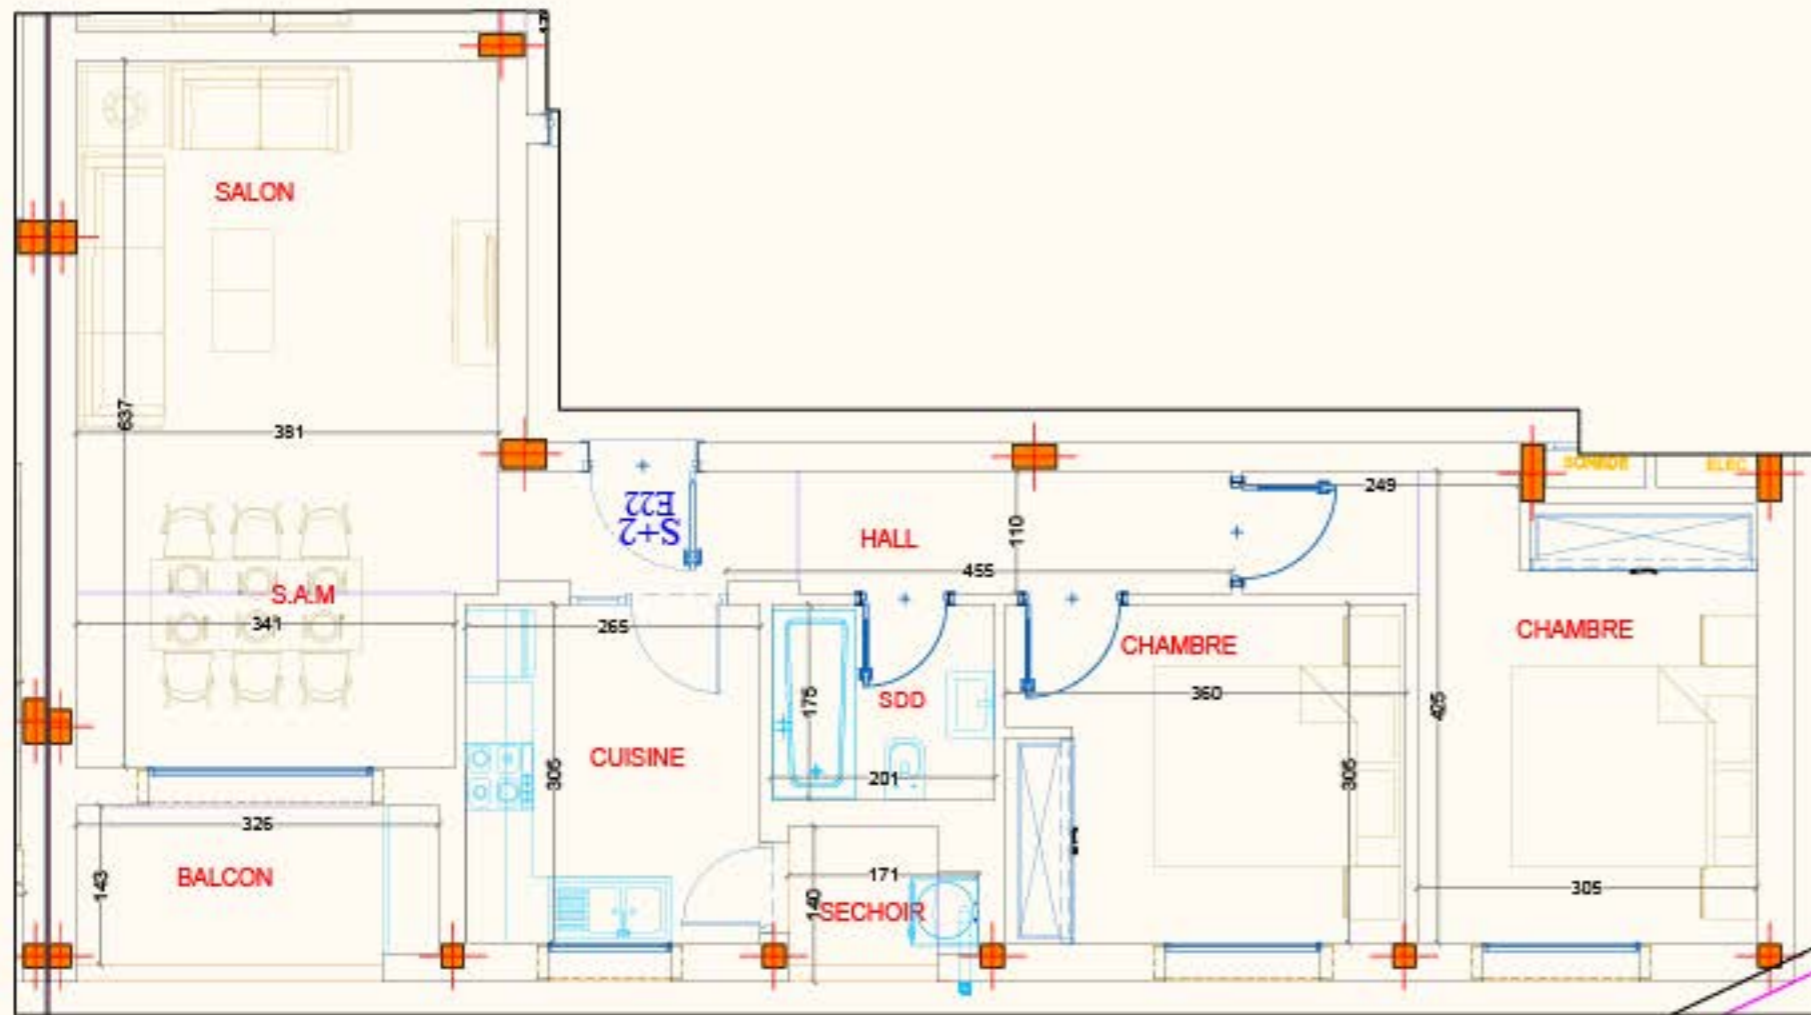

Kōya

Residence

E.2-2

NIVEAU: 2^{ème} étage

TYPE: S+2

SURFACE H.O M²: 90.66

SURFACE C.O M²: 103

REPERAGE

Les surfaces sont approximatives .
Les plans sont donnés à titre indicatif et peuvent être légèrement modifiés sans préavis