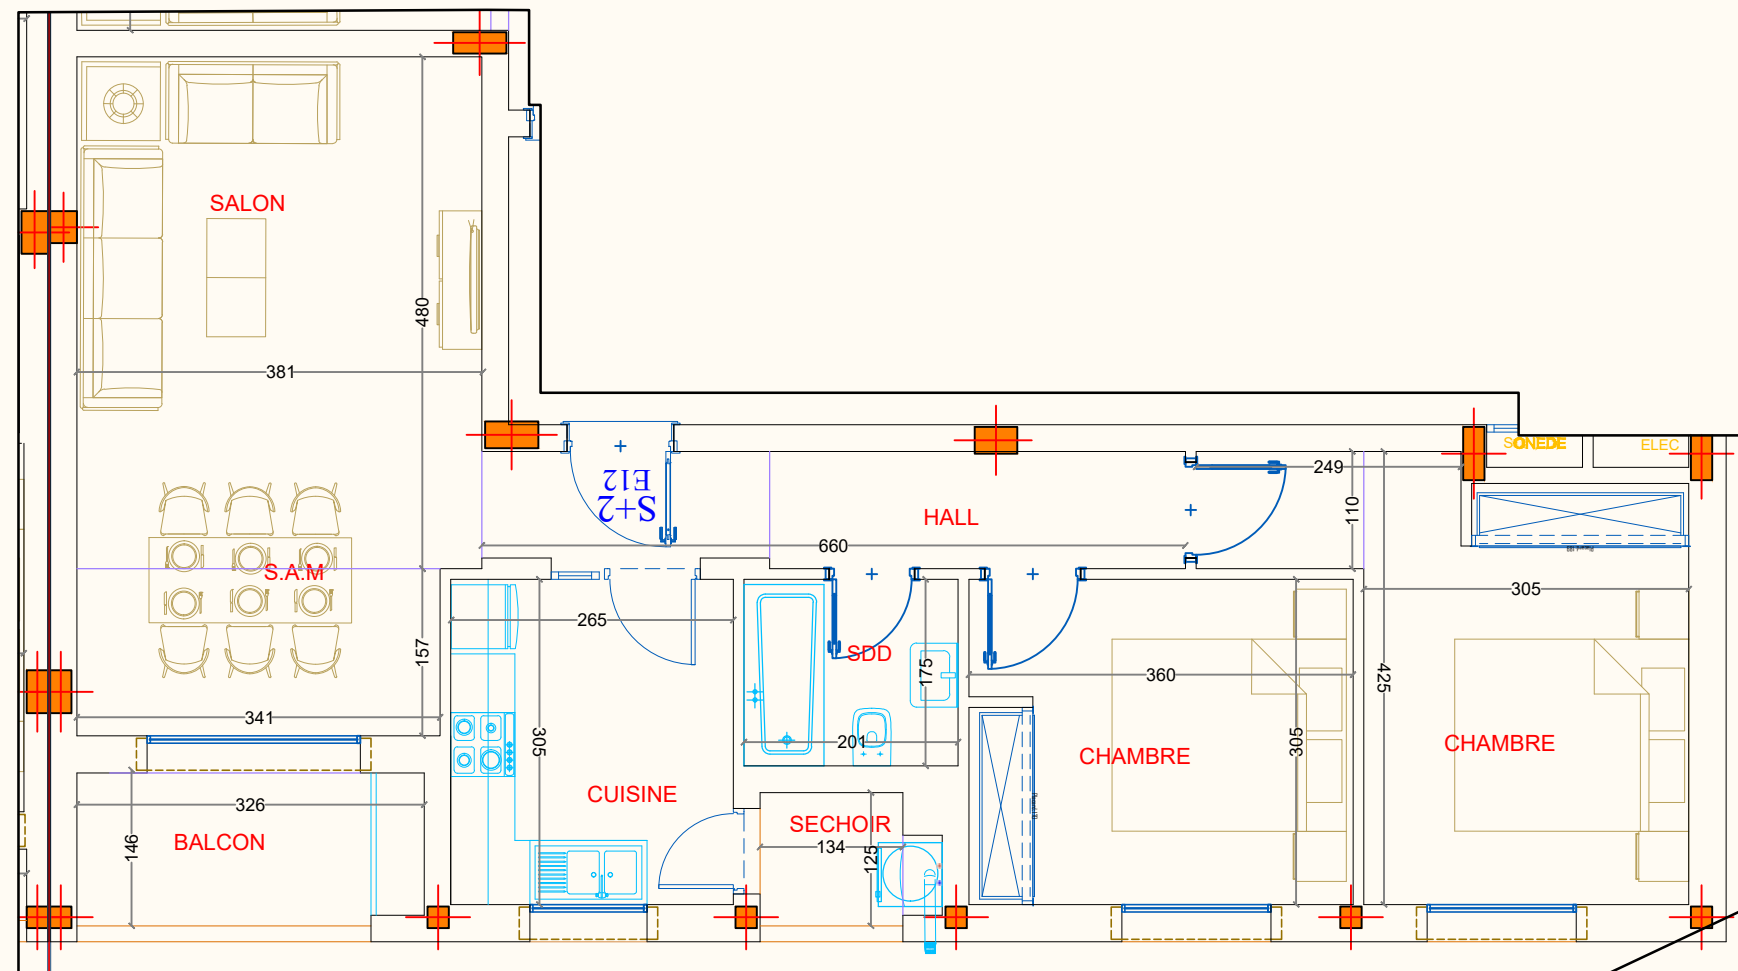

Kōya

Residence

E.1-2

NIVEAU: 1er étage

TYPE: S+2

SURFACE H.O M² : 90.91

SURFACE C.O M² : 103

REPERAGE

Les surfaces sont approximatives .

Les plans sont donnés à titre indicatif et peuvent être légèrement modifiés sans préavis