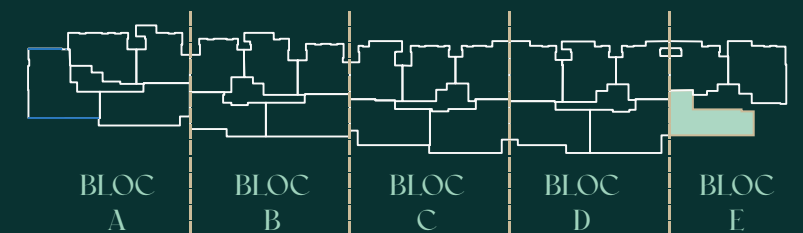

Kōya

Residence

E.1-2

NIVEAU: 1er étage

TYPE: S+2

SURFACE H.O M² : 90.91

SURFACE C.O M² : 103

REPERAGE

Les surfaces sont approximatives .

Les plans sont donnés à titre indicatif et peuvent être légèrement modifiés sans préavis