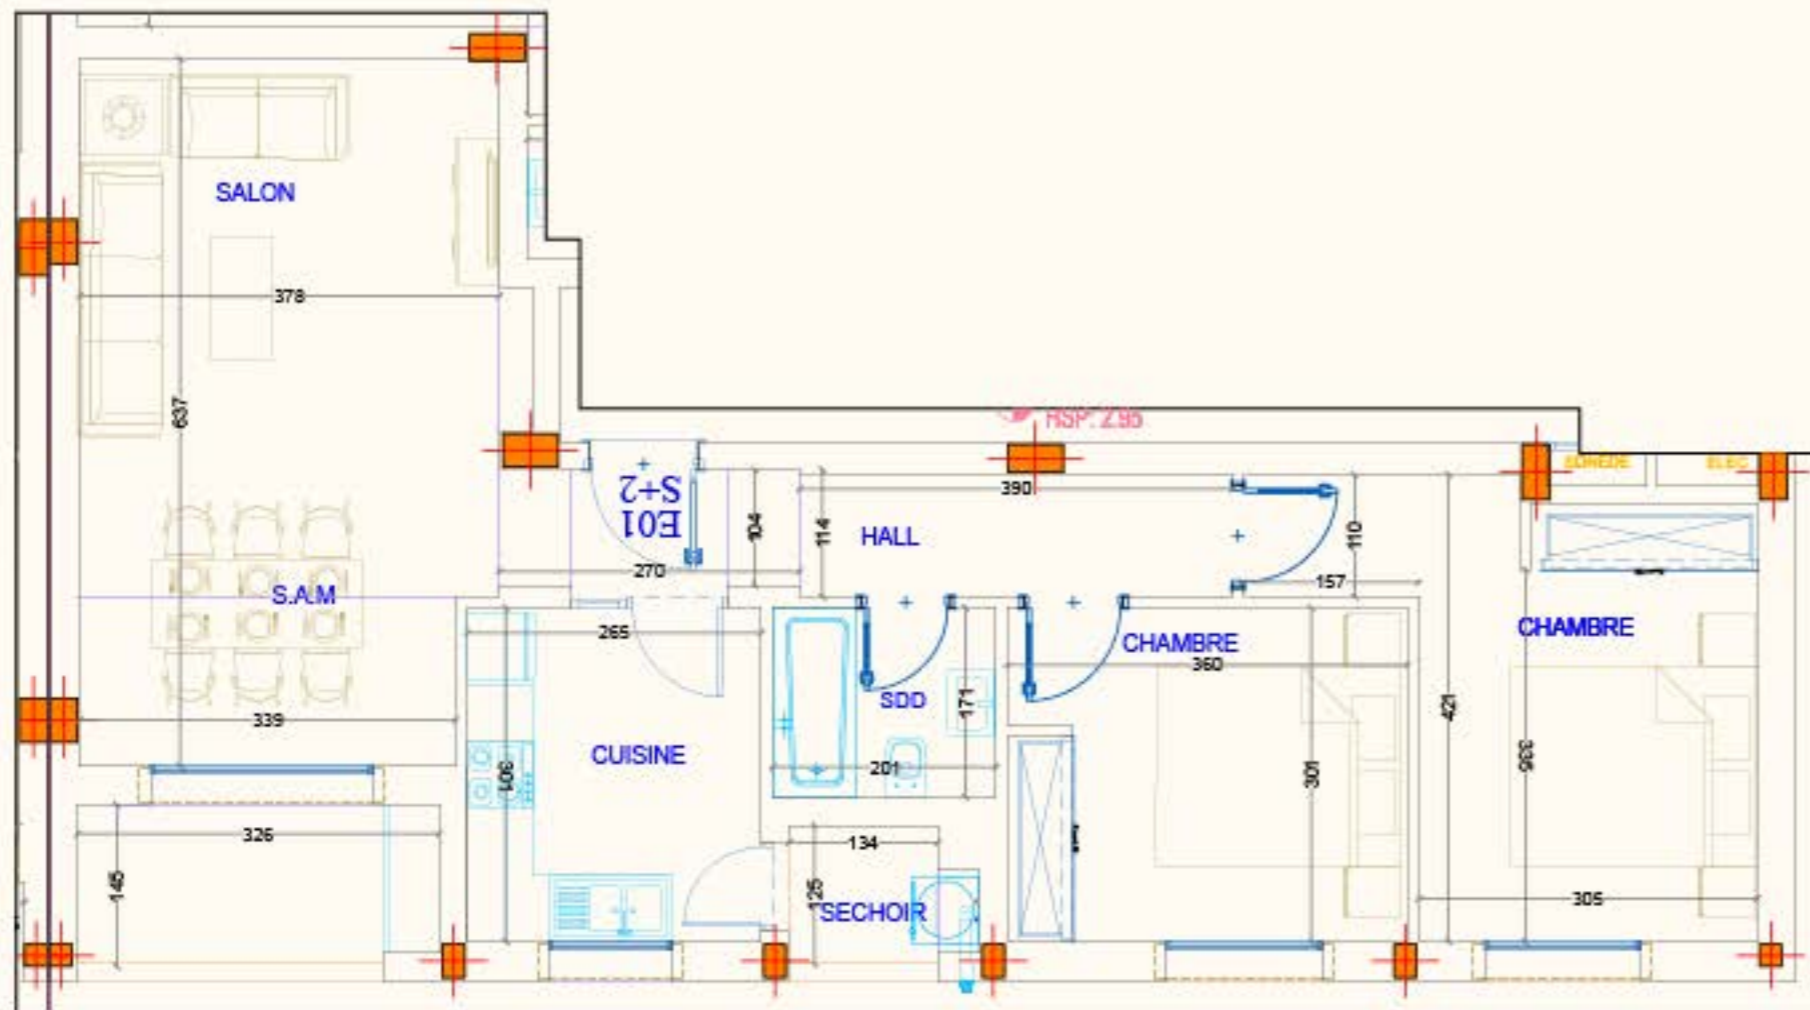

Kōya

Residence

E.O-1

NIVEAU: RDC HAUT

TYPE: S+2

SURFACE H.O M² : 90.7

SURFACE C.O M² : 103

REPERAGE

Les surfaces sont approximatives .

Les plans sont donnés à titre indicatif et peuvent être légèrement modifiés sans préavis