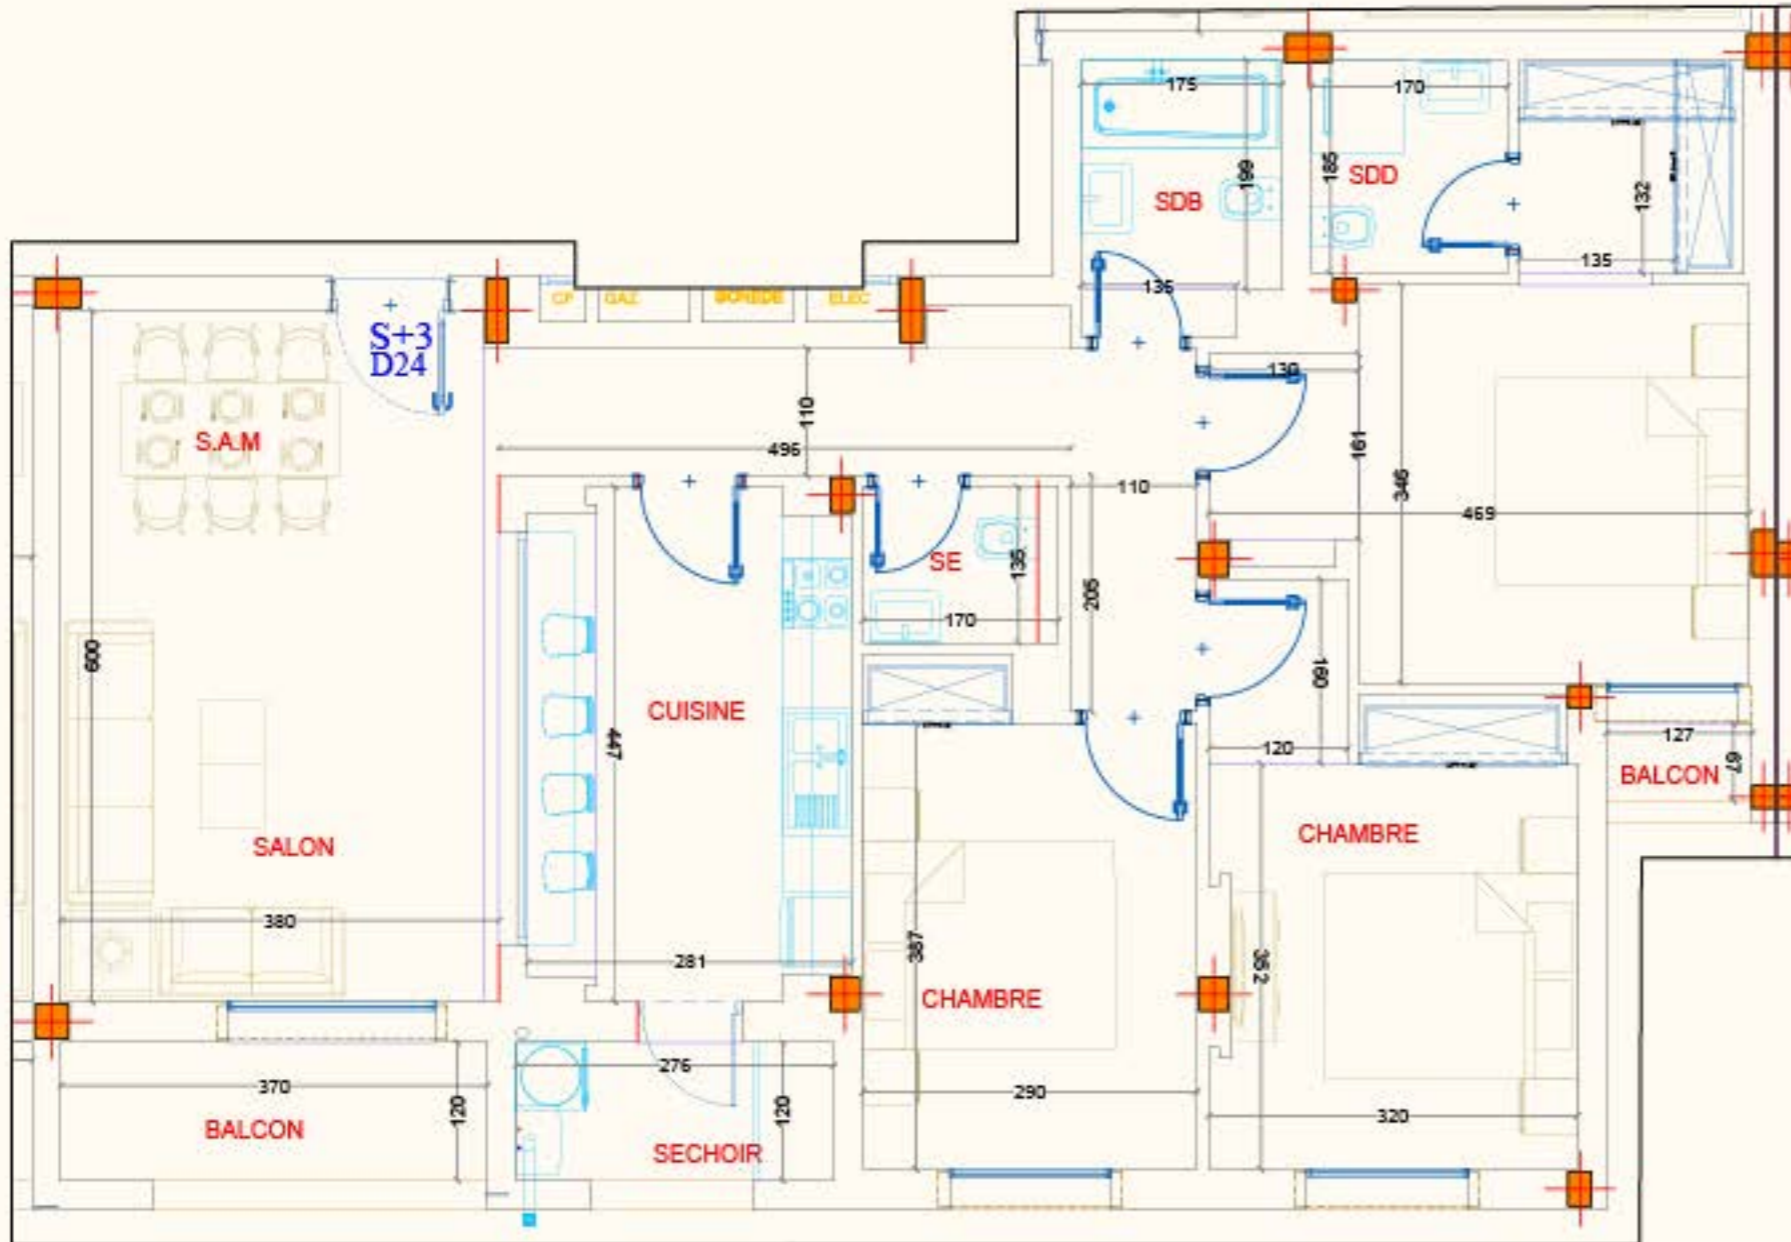

Kōya

Residence

D.2-4

NIVEAU: 2^{ème} étage

TYPE: S+3

SURFACE H.O M² : 128.01

SURFACE C.O M² : 145

REPERAGE

Les surfaces sont approximatives .
Les plans sont donnés à titre indicatif et peuvent être légèrement modifiés sans préavis