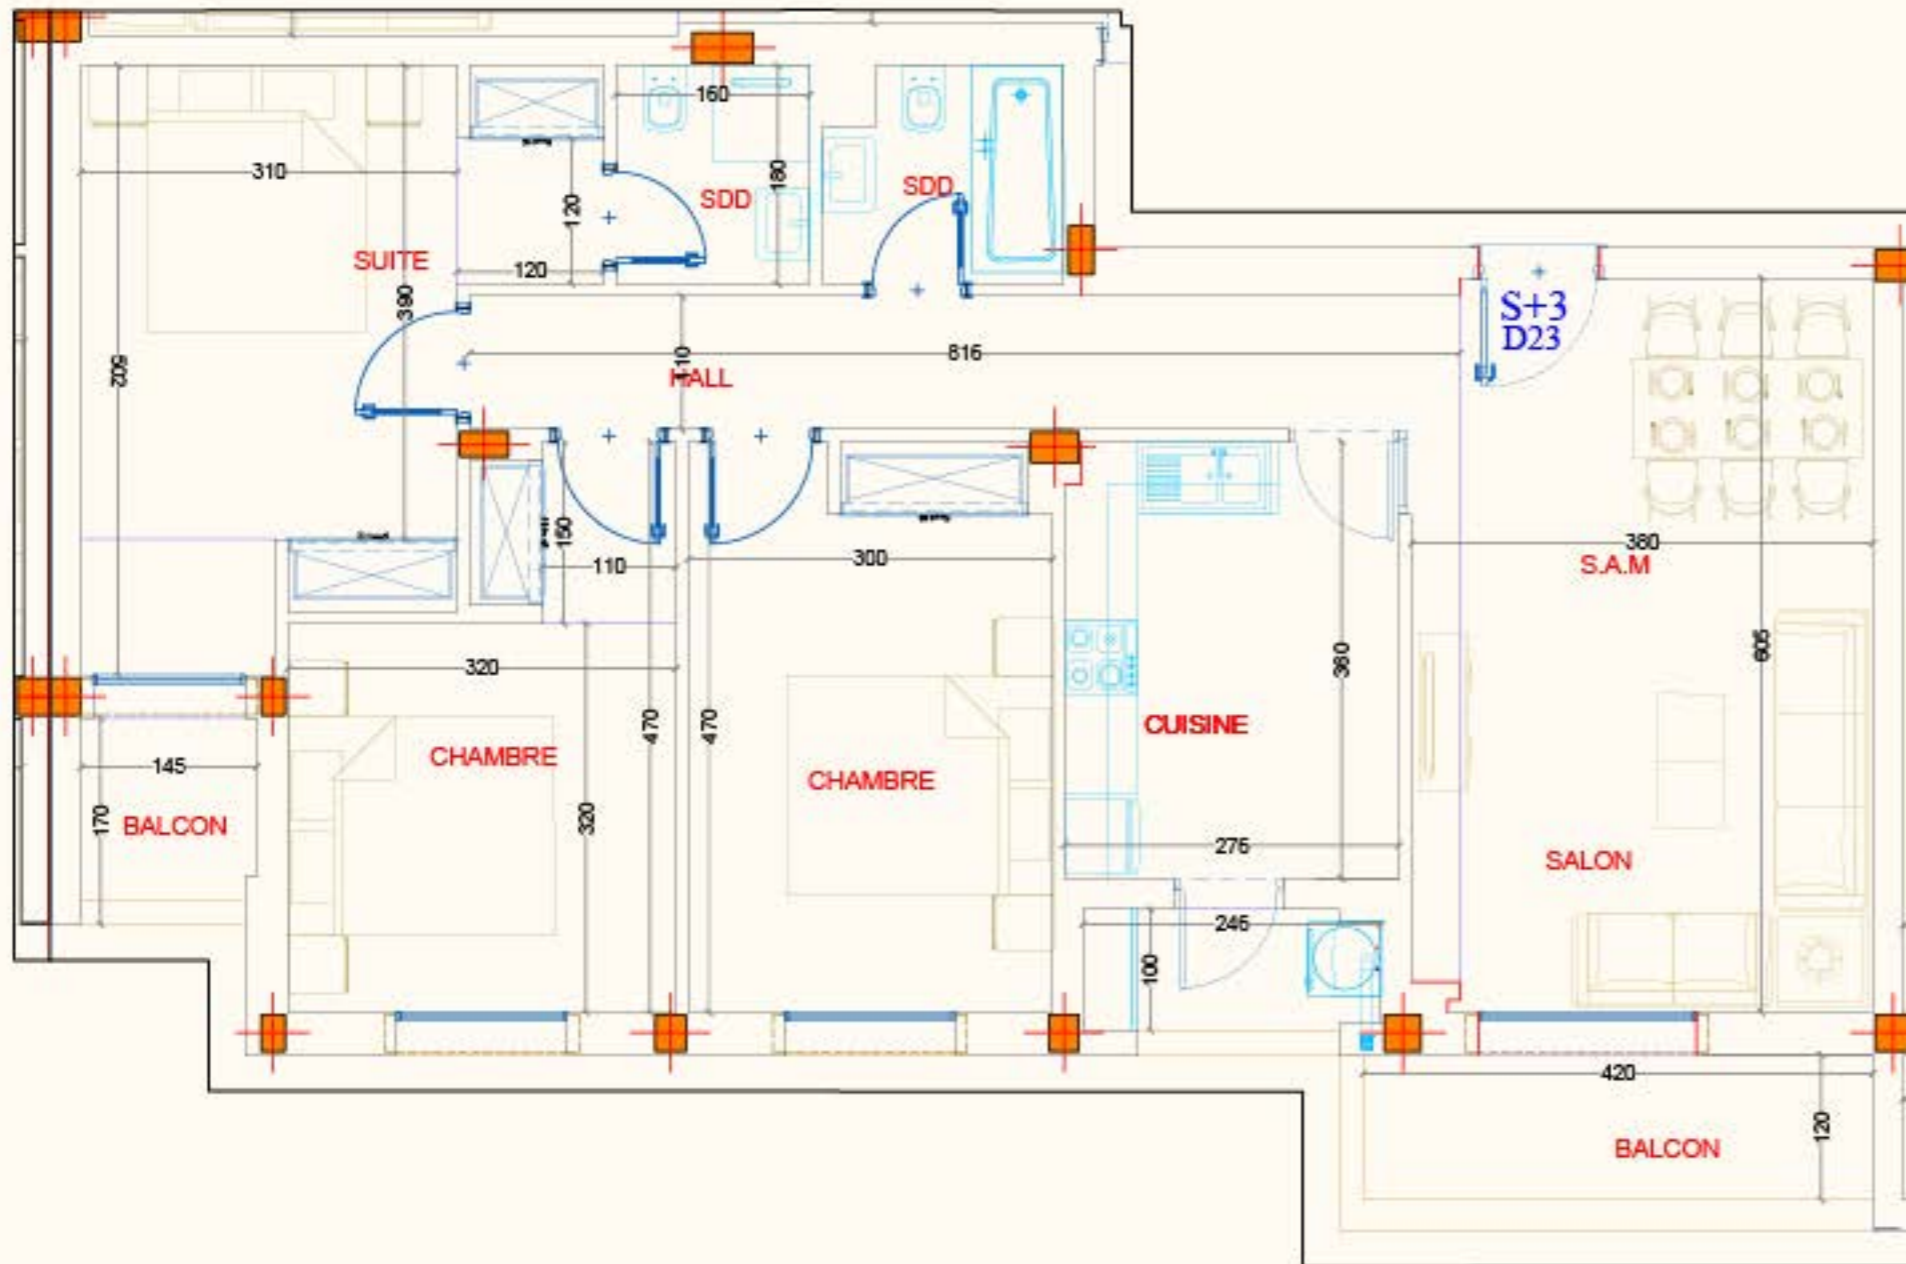

## D.2-3

NIVEAU: 2ème étage

TYPE: S+3

SURFACE H.O M<sup>2</sup> : 119.71

SURFACE C.O M<sup>2</sup> : 136

### REPERAGE

Les surfaces sont approximatives .  
Les plans sont donnés à titre indicatif et peuvent être légèrement modifiés sans préavis