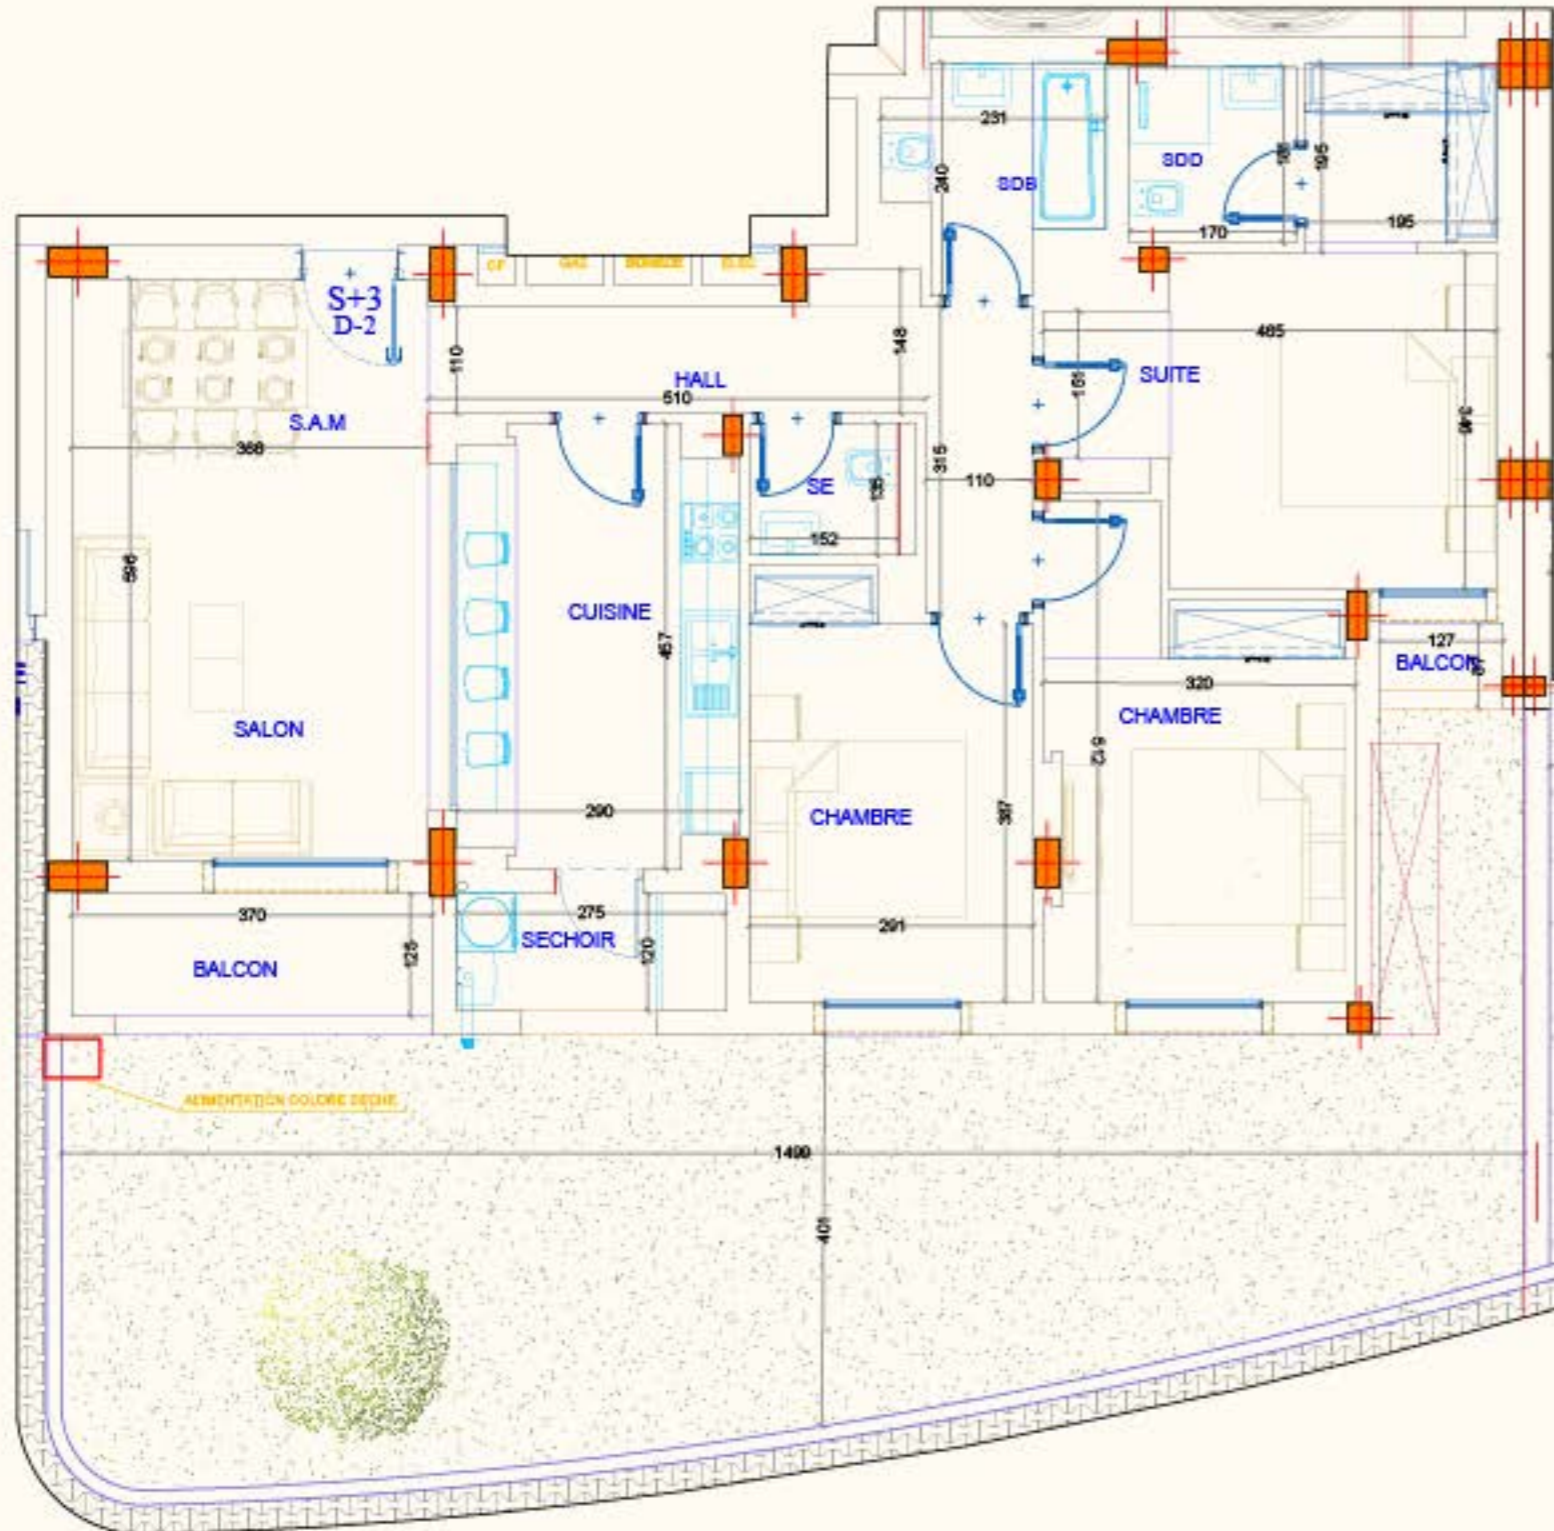

# Kōya

Residence

## D.2

NIVEAU: RDC BAS

TYPE: S+3

SURFACE H.O M<sup>2</sup>: 130.33

SURFACE C.O M<sup>2</sup>: 148

TERRASSE M<sup>2</sup>: 67

REPERAGE

Les surfaces sont approximatives .  
Les plans sont donnés à titre indicatif et peuvent être légèrement modifiés sans préavis