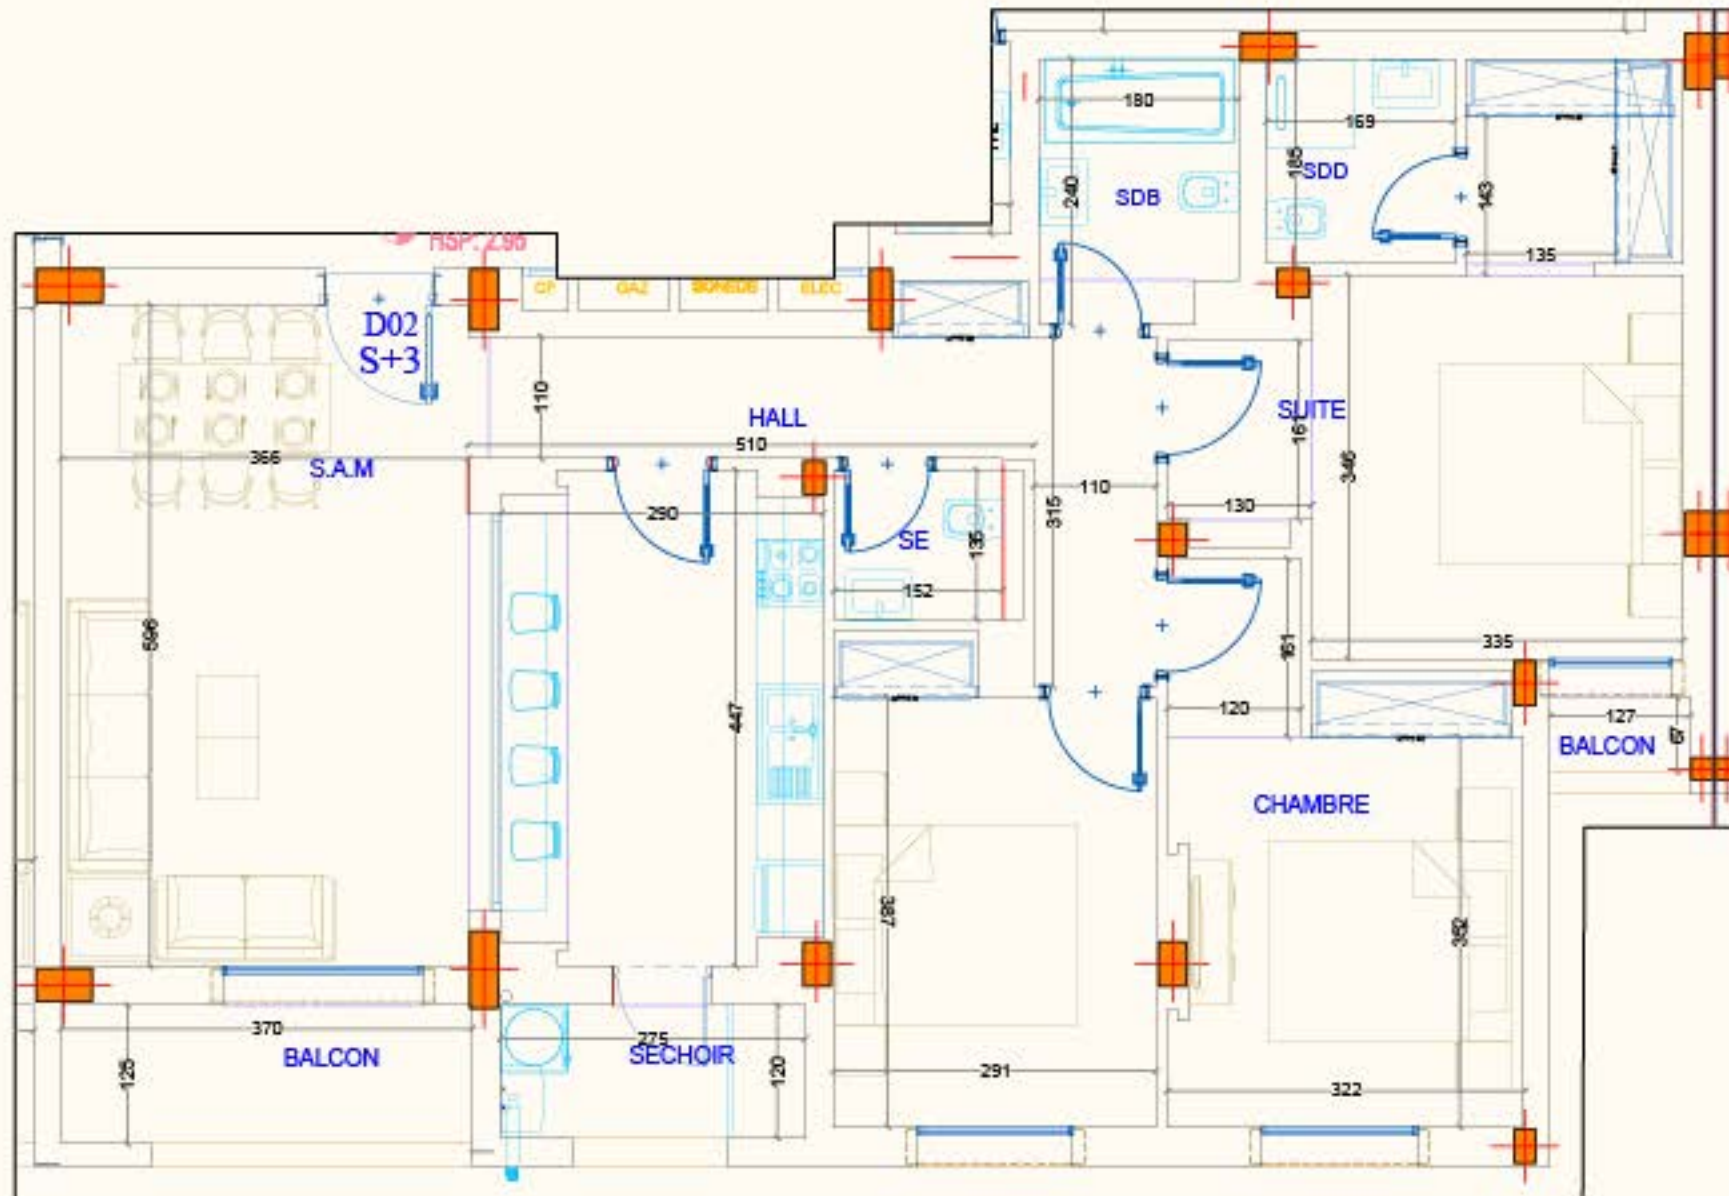

Kōya

Residence

D.O-2

NIVEAU: RDC HAUT

TYPE: S+3

SURFACE H.O M² : 127.86

SURFACE C.O M² : 145

REPERAGE

Les surfaces sont approximatives .
Les plans sont donnés à titre indicatif et peuvent être légèrement modifiés sans préavis