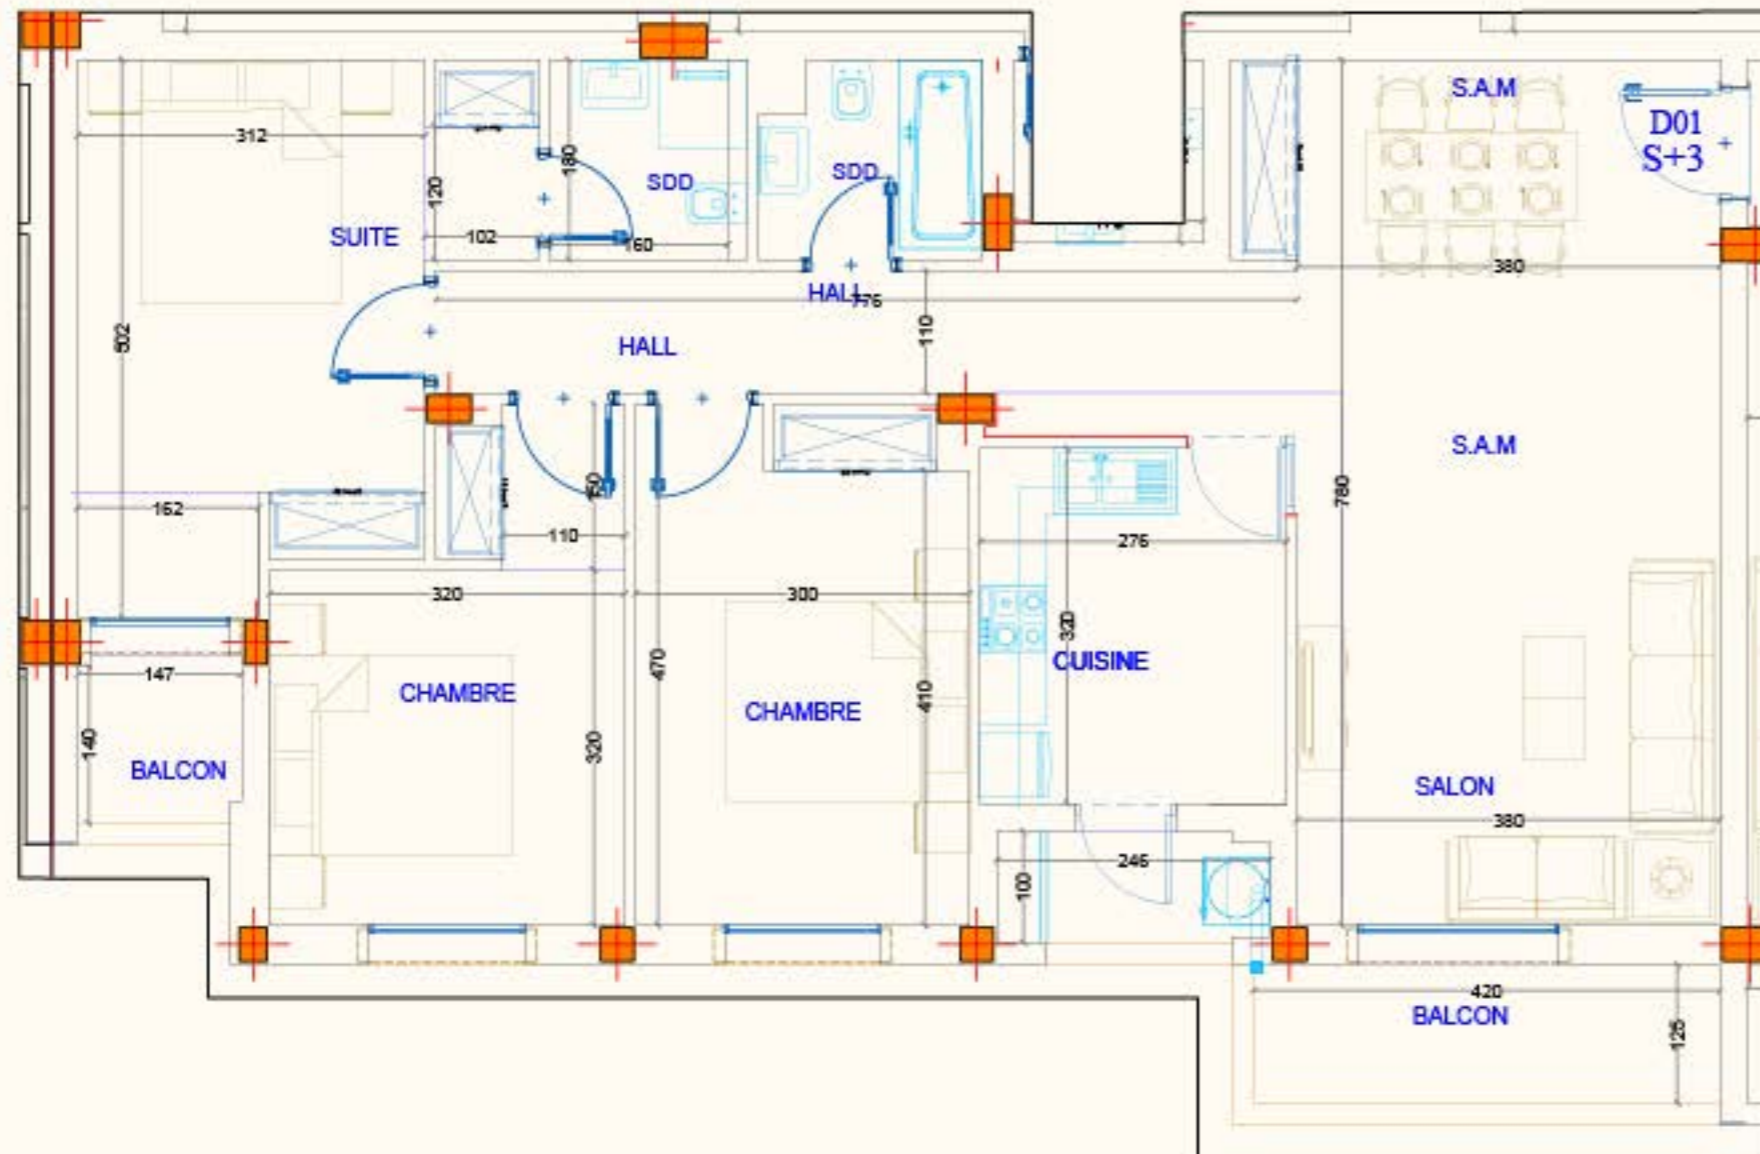

Kōya

Residence

D.O-1

NIVEAU: RDC HAUT

TYPE: S+3

SURFACE H.O M² : 126.52

SURFACE C.O M² : 144

REPERAGE

Les surfaces sont approximatives .

Les plans sont donnés à titre indicatif et peuvent être légèrement modifiés sans préavis