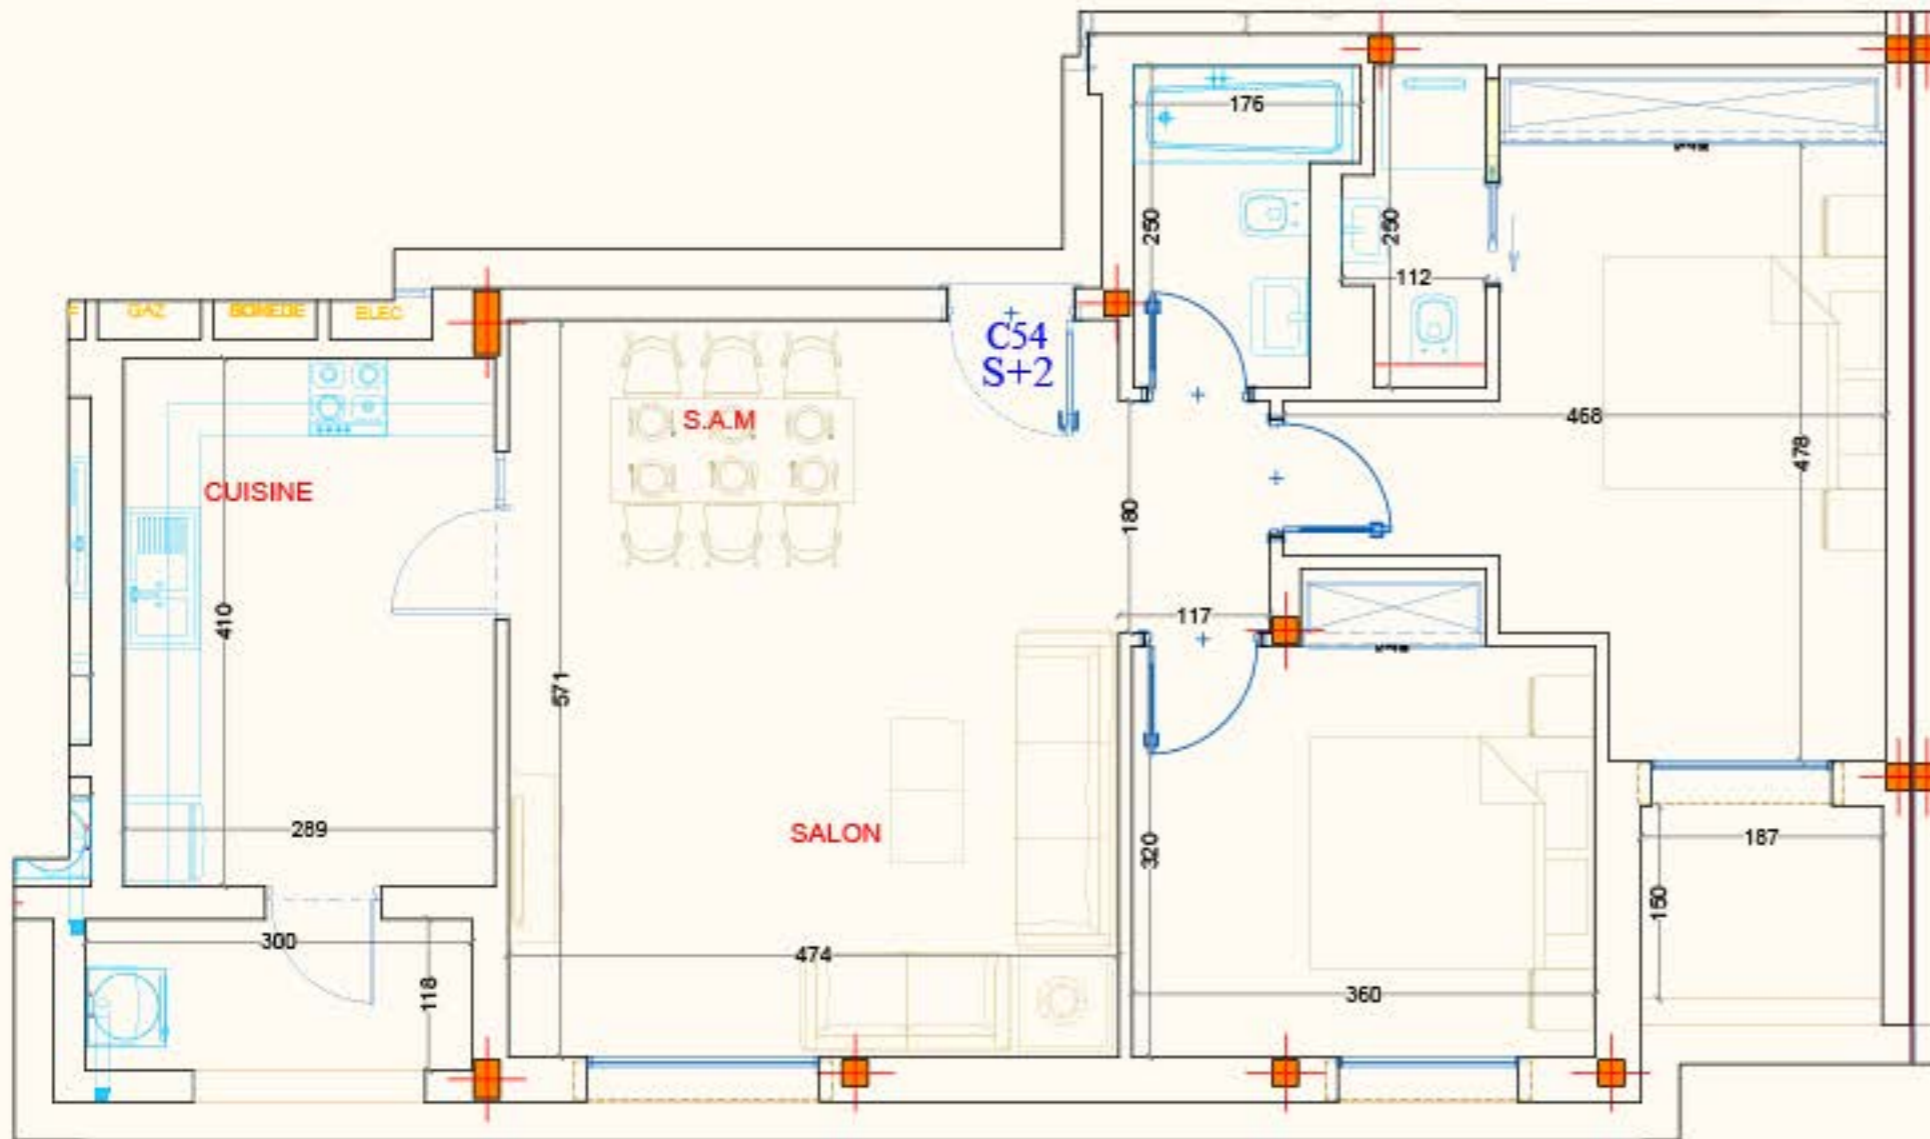

## C.5-4

NIVEAU: 5<sup>ème</sup> étage

TYPE: S+2

SURFACE H.O M<sup>2</sup> : 98.57

SURFACE C.O M<sup>2</sup> : 112

### REPERAGE

Les surfaces sont approximatives .

Les plans sont donnés à titre indicatif et peuvent être légèrement modifiés sans préavis