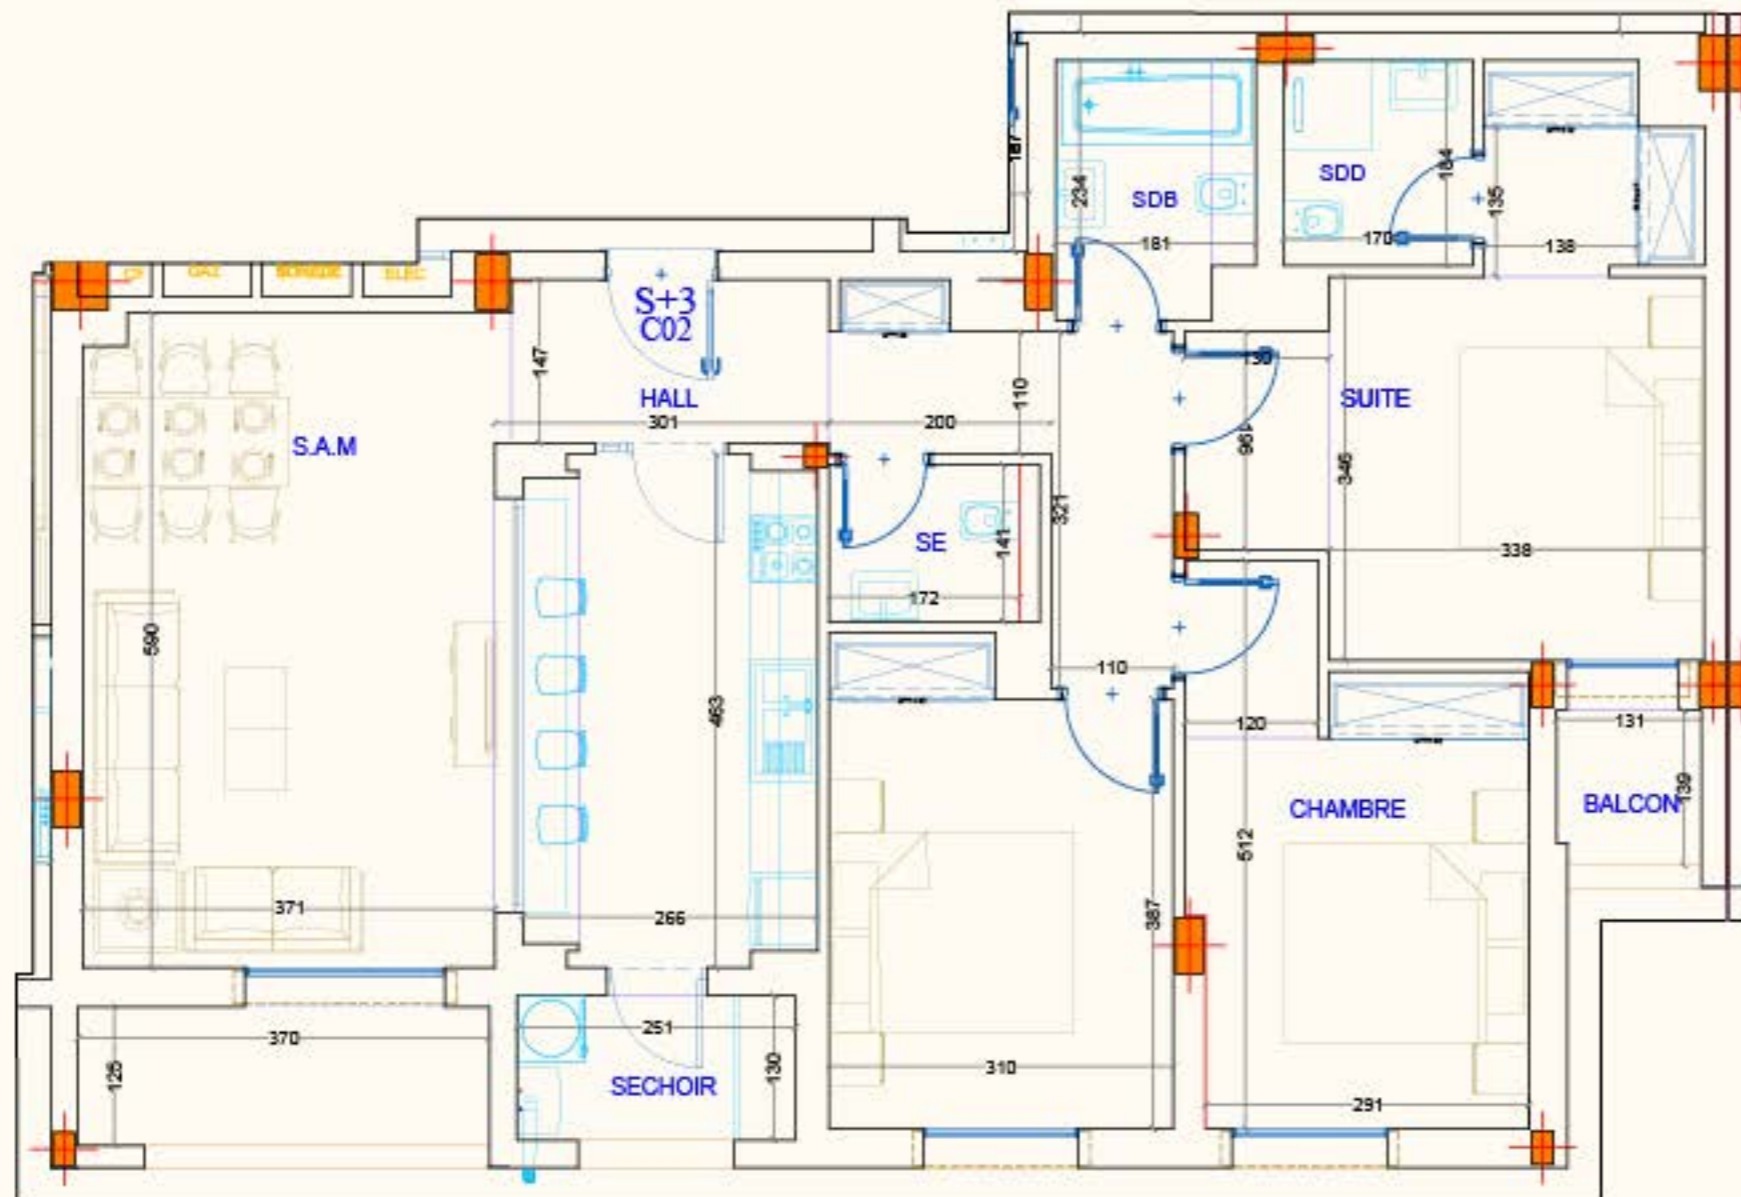

Kōya

Residence

C.O-2

NIVEAU: RDC HAUT

TYPE: S+3

SURFACE HO M²: 129.69

SURFACE C.O M²: 147

REPERAGE

Les surfaces sont approximatives .

Les plans sont donnés à titre indicatif et peuvent être légèrement modifiés sans préavis