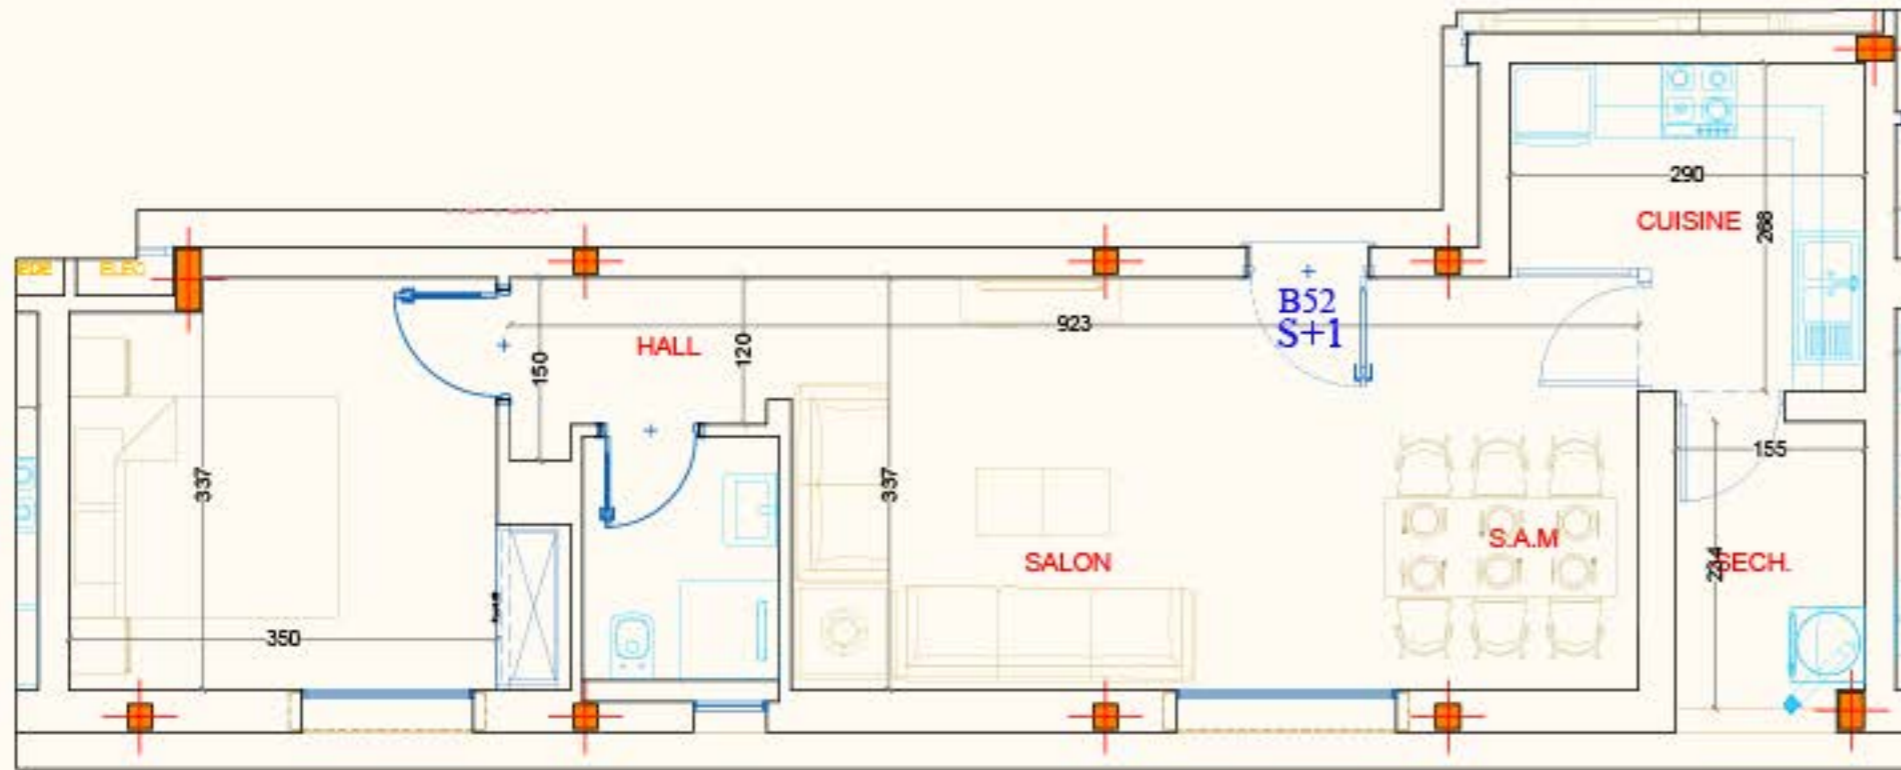

Kōya

Residence

B.5-2

NIVEAU: 5ème étage

TYPE: S+1

SURFACE H.O M²: 64.27

SURFACE C.O M²: 73

REPERAGE

Les surfaces sont approximatives .
Les plans sont donnés à titre indicatif et peuvent être légèrement modifiés sans préavis