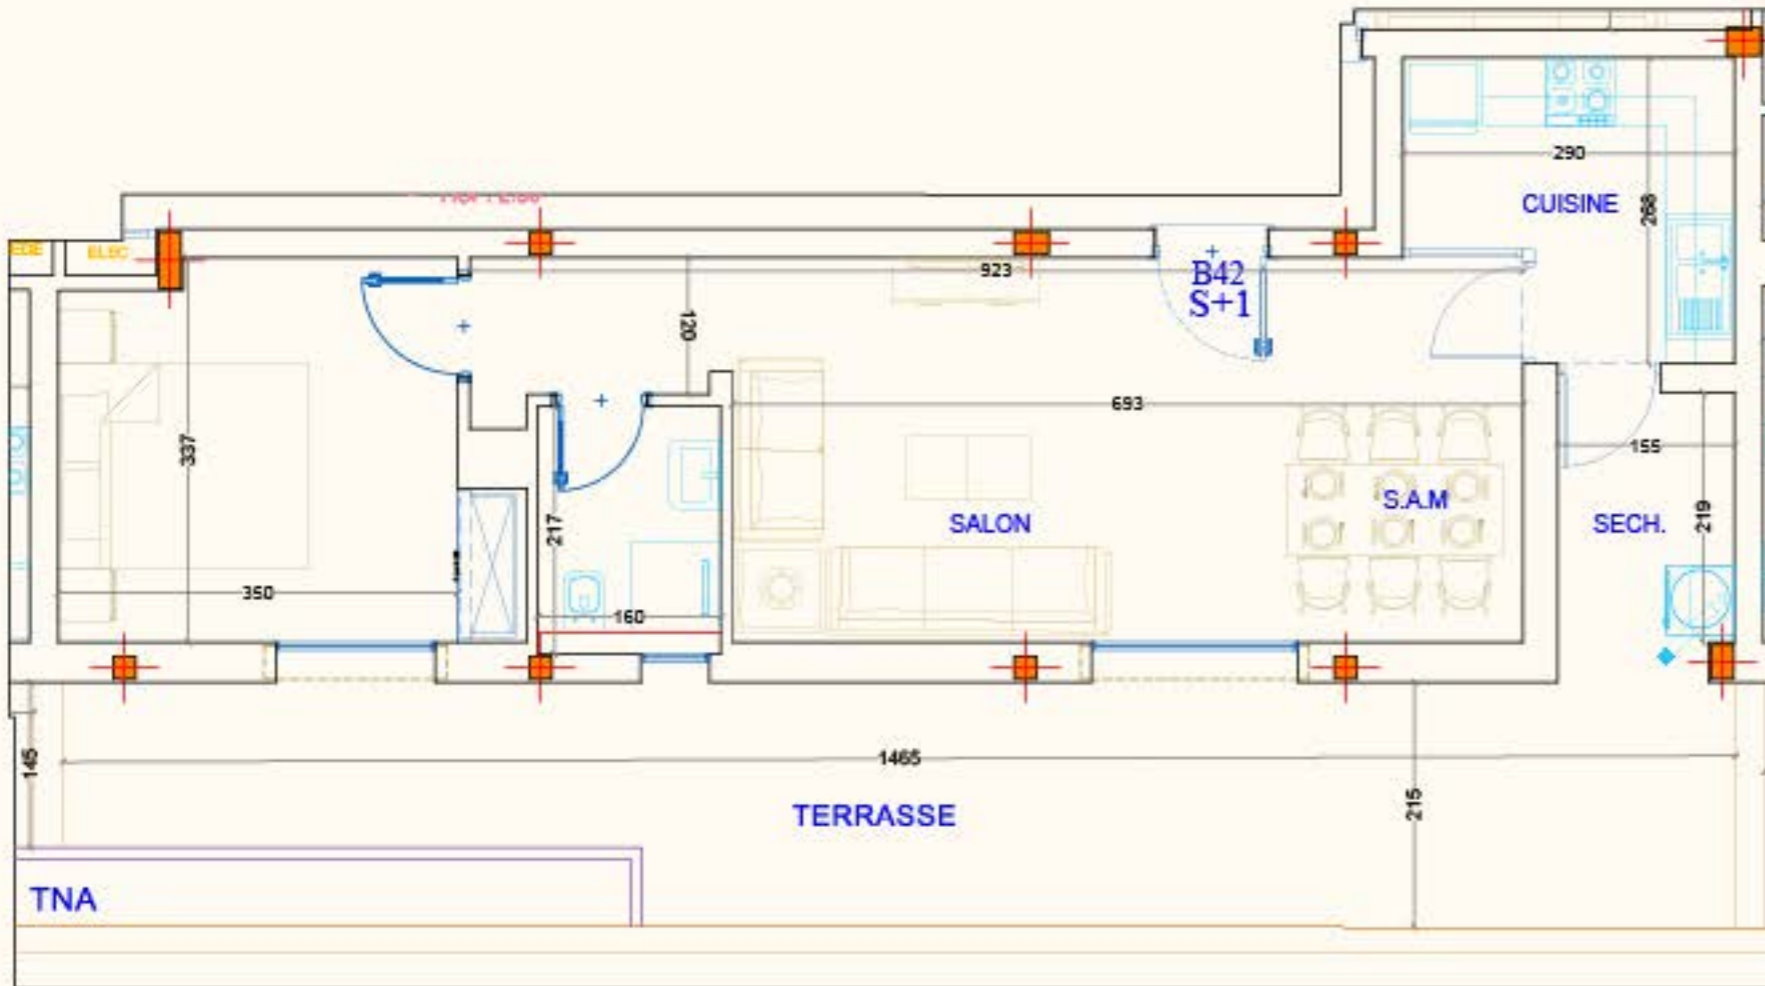

Kōya

Residence

B.4-2

NIVEAU: 4ème étage

TYPE: S+1

SURFACE HO M² : 65.29

SURFACE C.O M² : 73

TERRASSE M² : 36

REPERAGE

Les surfaces sont approximatives .
Les plans sont donnés à titre indicatif et peuvent être légèrement modifiés sans préavis