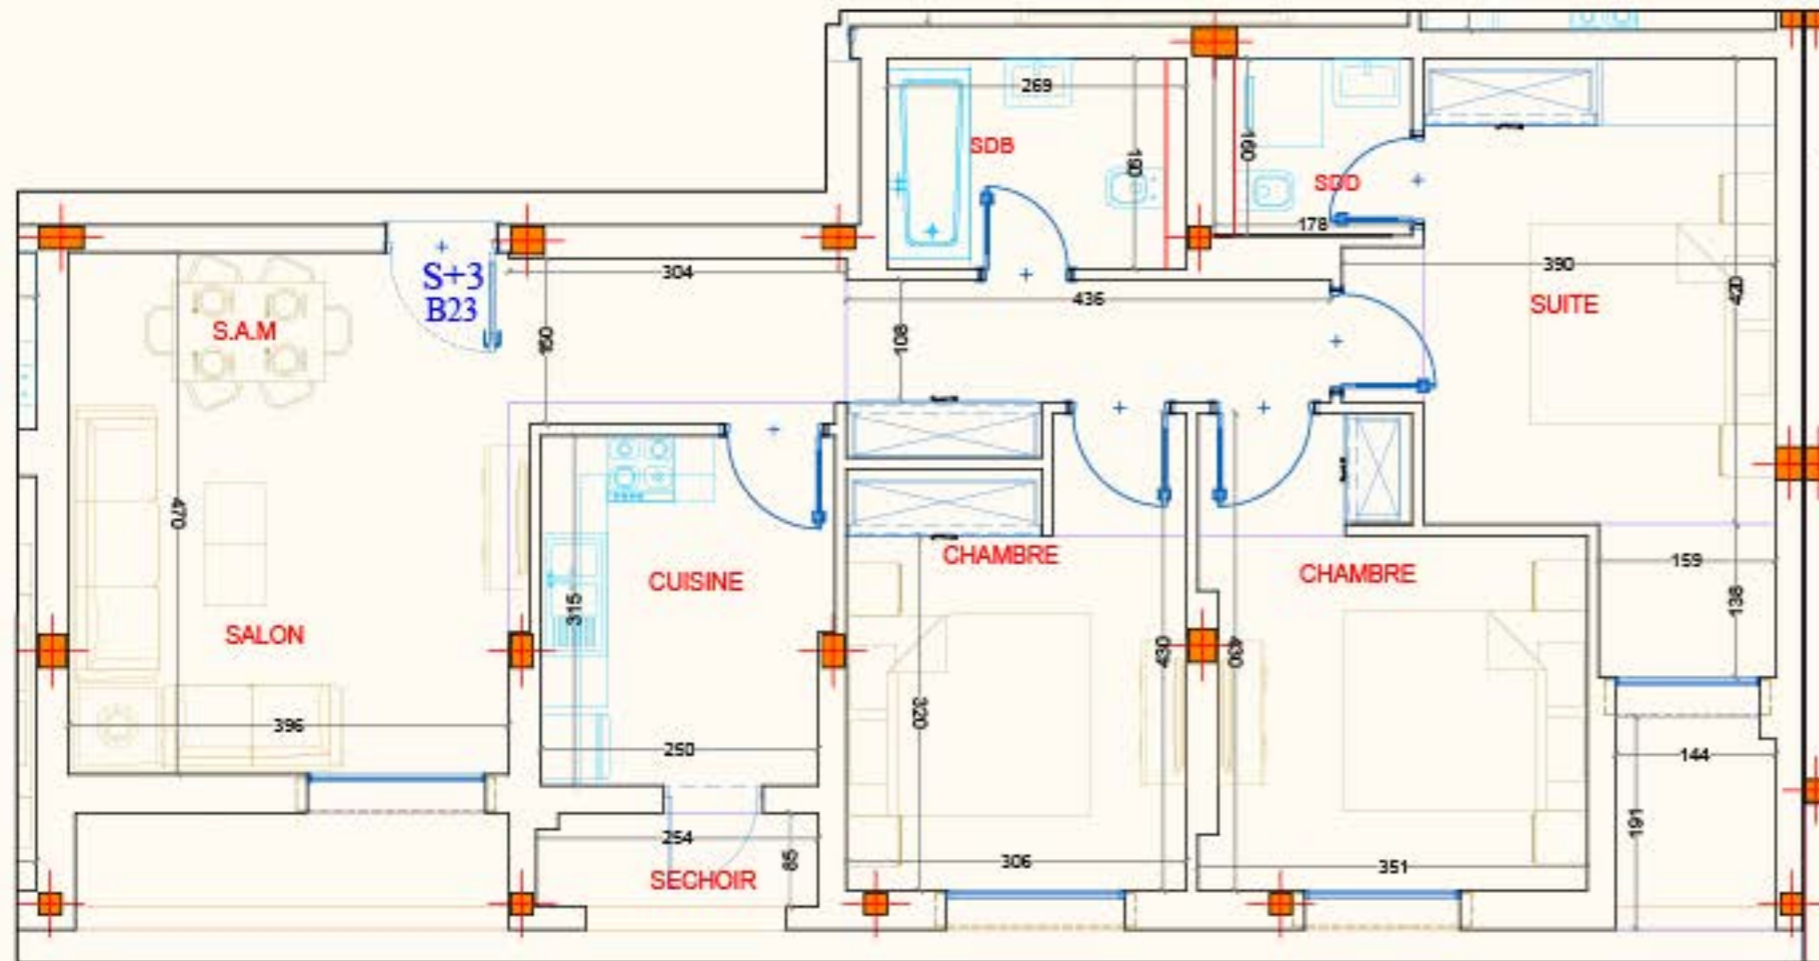

## B.2-3

NIVEAU: 2ème étage

TYPE: S+3

SURFACE H.O M<sup>2</sup>: 113.92

SURFACE C.O M<sup>2</sup>: 129

### REPERAGE

Les surfaces sont approximatives .  
Les plans sont donnés à titre indicatif et peuvent être légèrement modifiés sans préavis