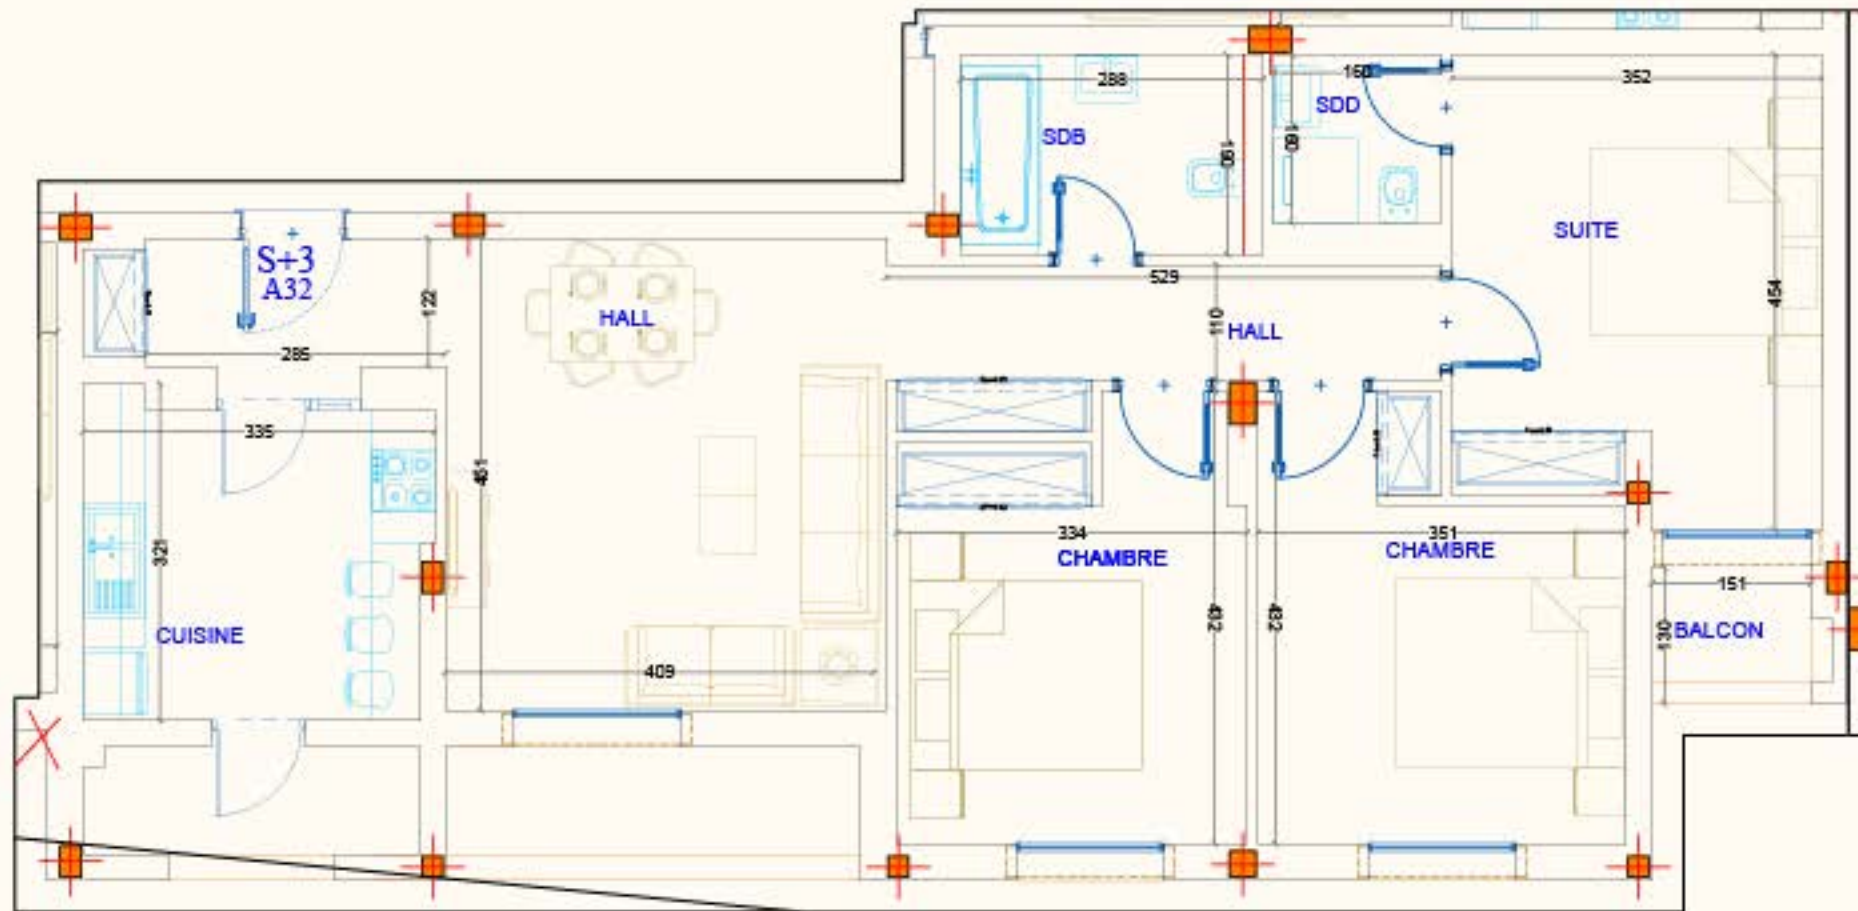

## A.3-2

NIVEAU: 3<sup>ème</sup> étage

TYPE: S+3

SURFACE H.O M<sup>2</sup>: 119.37

SURFACE C.O M<sup>2</sup>: 136

### REPERAGE

Les surfaces sont approximatives .

Les plans sont donnés à titre indicatif et peuvent être légèrement modifiés sans préavis