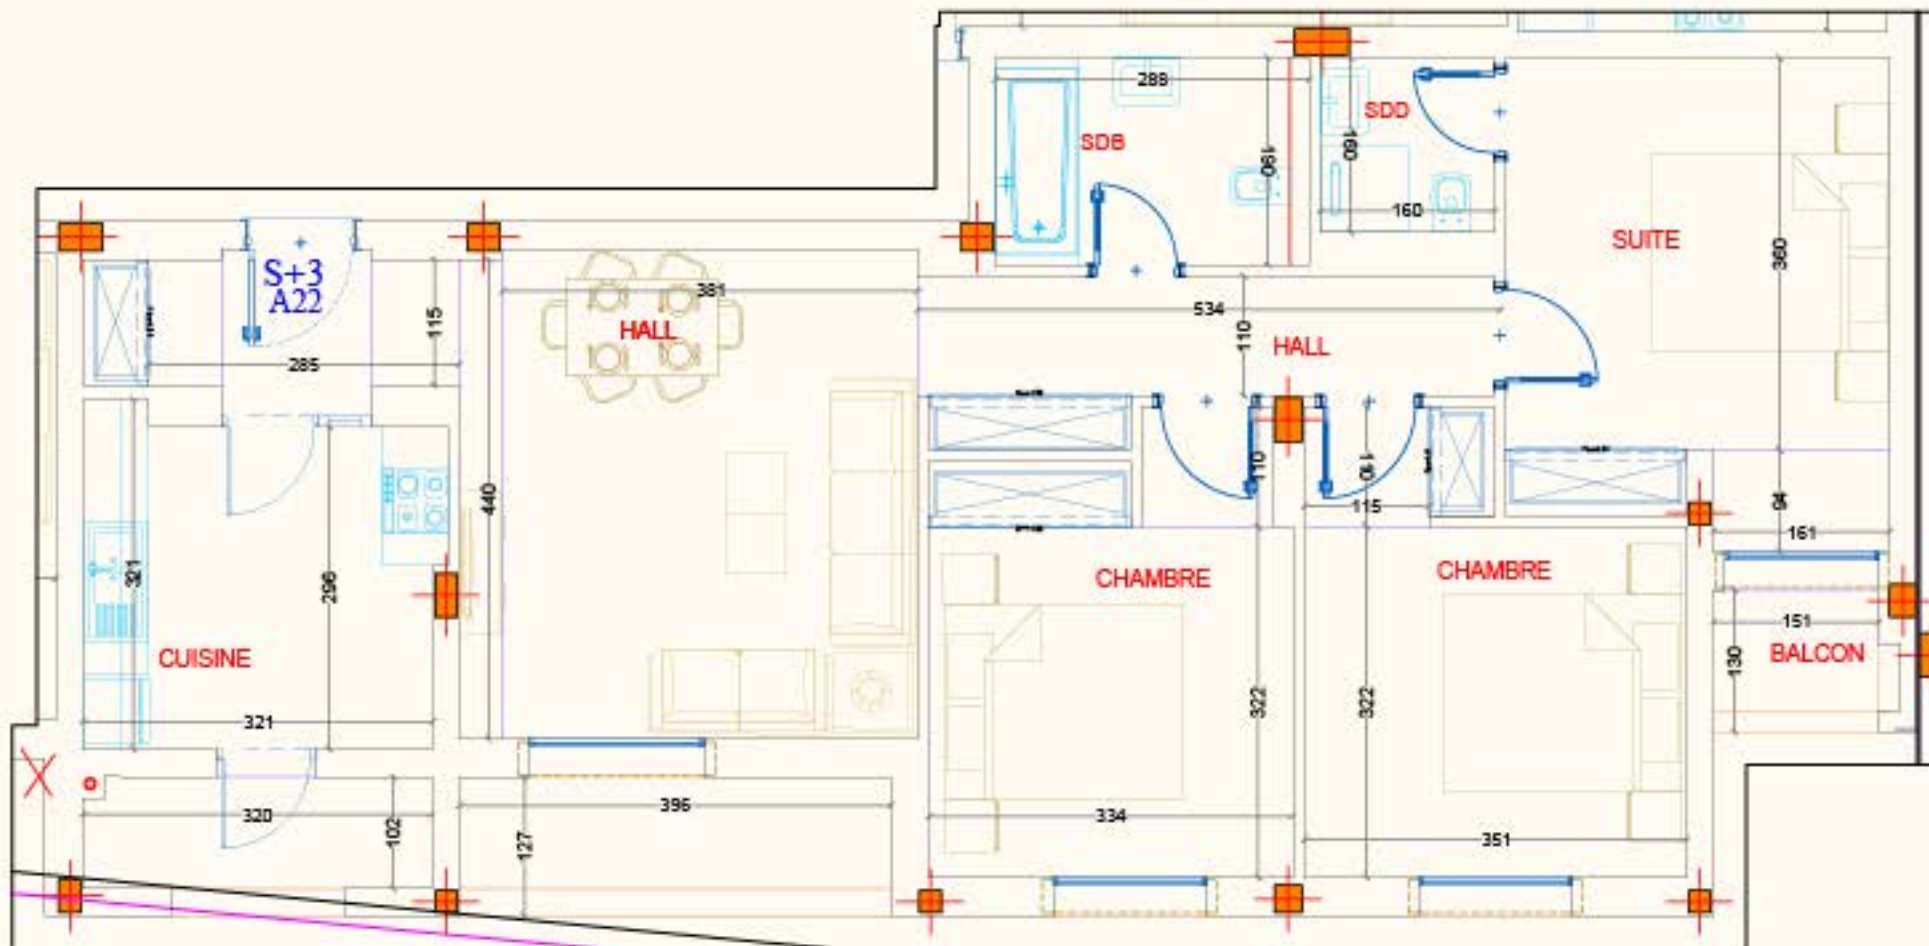

Kōya

Residence

A.2-2

NIVEAU: 2ème étage

TYPE: S+3

SURFACE H.O M²: 119.38

SURFACE C.O M²: 136

REPERAGE

Les surfaces sont approximatives.
Les plans sont donnés à titre indicatif et peuvent être légèrement modifiés sans préavis