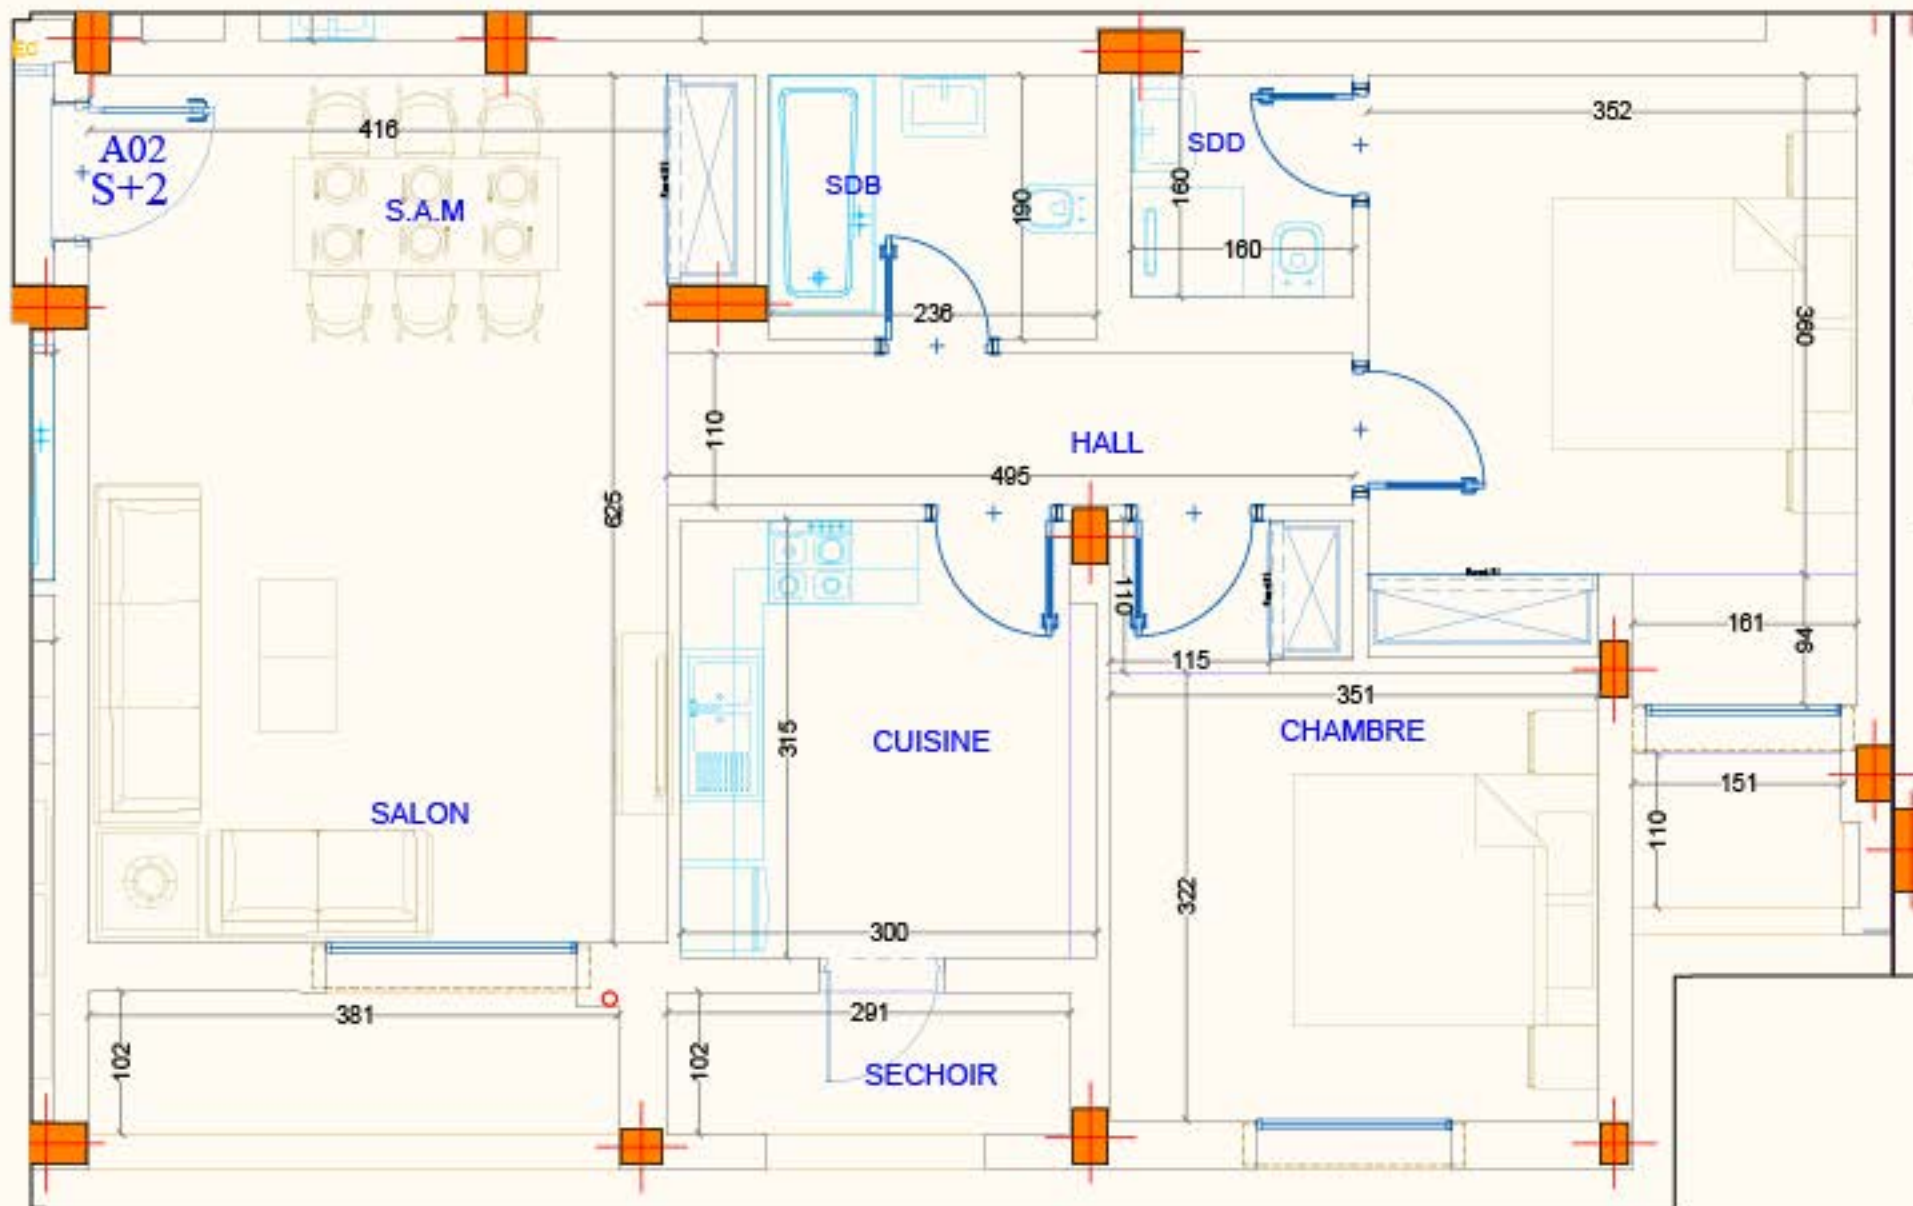

Kōya

Residence

A.O-2

NIVEAU: RDC HAUT

TYPE: S+2

SURFACE H.O M² : 102.19

SURFACE C.O M² : 116

REPERAGE

Les surfaces sont approximatives .

Les plans sont donnés à titre indicatif et peuvent être légèrement modifiés sans préavis